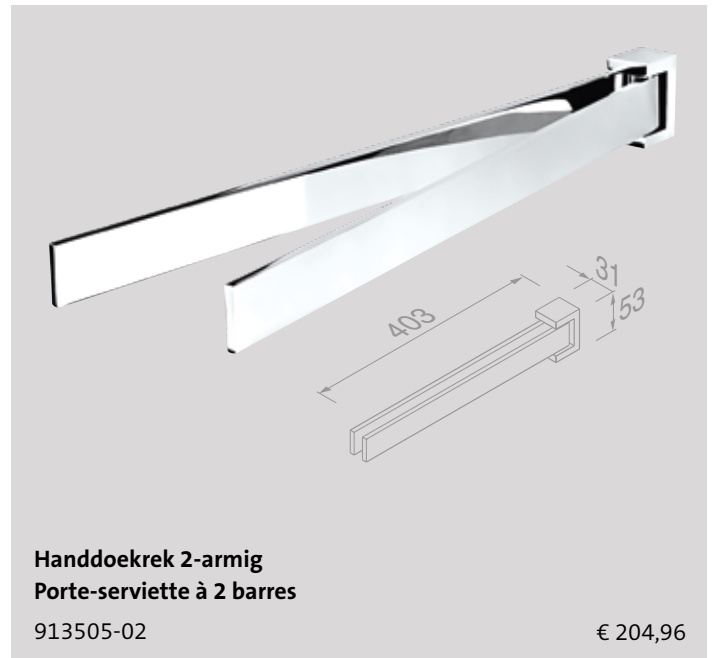

Matériau

Laiton chromé, zamac chromé, inox chromé.

Modern Art Chrome

Modern Art Chrome

Prijzen

De vermelde prijzen zijn consument adviesprijzen exclusief BTW.

Reserveonderdelen

De reserveonderdelen van de Modern Art serie zijn te vinden in het hoofdstuk 'Reserveonderdelen' op pagina 253.