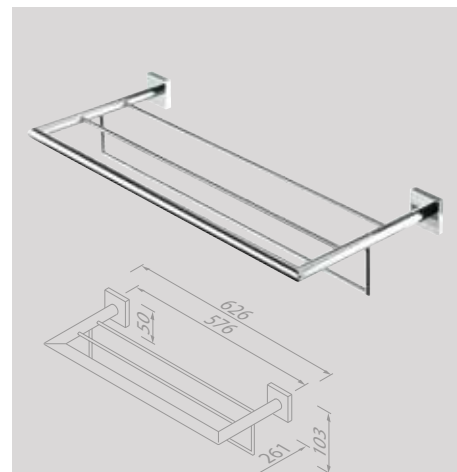

Handdoekrek met planket 62,6 cm
Porte-serviette 62,6 cm avec plateau

916852-02

€ 135,95

Prijzen

De vermelde prijzen zijn consument adviesprijzen exclusief BTW

Reserveonderdelen

De reserveonderdelen van de Nelio serie zijn te vinden in het hoofdstuk 'Reserveonderdelen' op pagina 258.

Prix

Les prix mentionnés sont les prix conseillés pour la vente au détail, excluant la TVA.

Pièces de rechange

Les pièces de rechange de la série Nelio se trouvent à la section 'pièces de rechange' à la page 258.