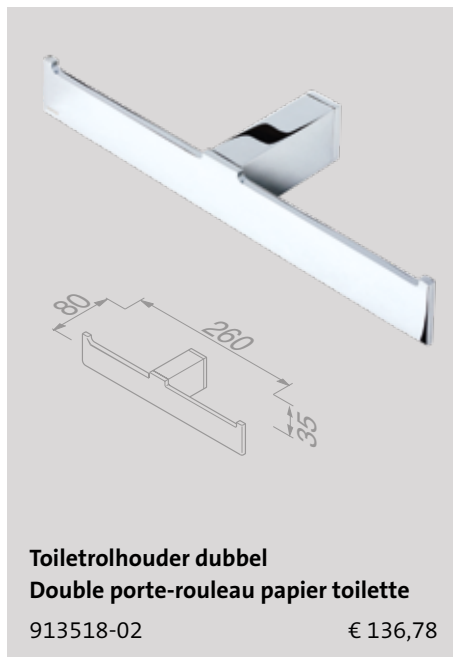

Matériau

Laiton chromé, zamac chromé, inox chromé.

Modern Art Chrome

Modern Art Chrome

Prijzen

De vermelde prijzen zijn consument adviesprijzen exclusief BTW.

Reserveonderdelen

De reserveonderdelen van de Modern Art serie zijn te vinden in het hoofdstuk 'Reserveonderdelen' op pagina 253.