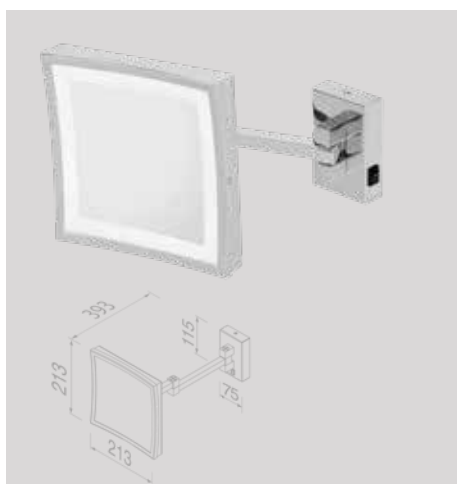

Nemox, p. 80
 916507-02-45 / -60

Nelio, p. 95
 916807-02-45 / -60

Luna, p. 136
 915531-60

Hotel, p. 156
 91131-45 / -60

Hotel, p. 156-157
 917031-45 / -60

Scheerspiegel vierkant - 1 armig, normaal en 5x vergrotend (chrome)
Miroir à barbe carré à 1 bras, grossissement naturel et 5x (chrome)