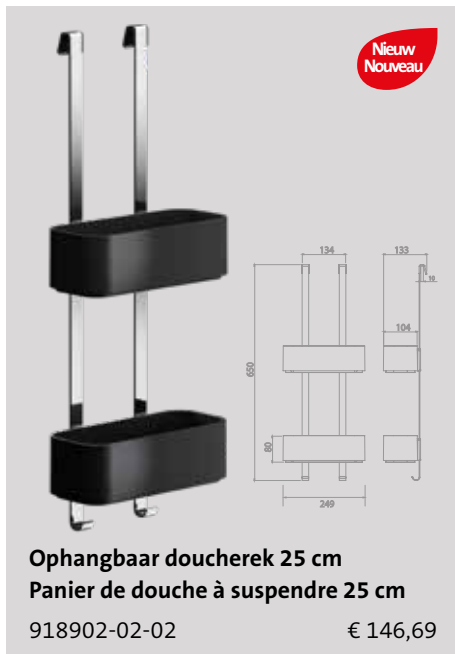

918805-02-06 € 56,61

Hoekplanchet
Tablette de salle de bains angulaire

918803-02-06 € 57,44

Planchet met handdoekrek en douchemand 63 cm
Tablette avec porte-serviette et panier de douche

918854-02-06-630 € 212,40