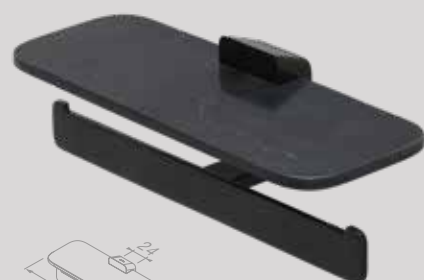

Toiletrolhouder met planchet
Porte-rouleau papier toilette avec tablette

919924-06 € 148,76

Toiletrolhouder dubbel met planchet van matzwarte marmerlook
Porte-rouleau papier toilette double avec tablette à effet de marbre noir mat