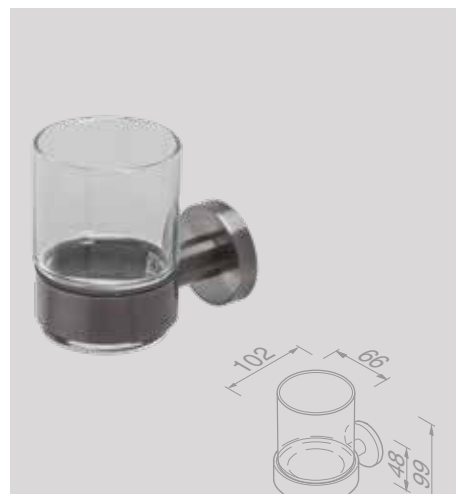

916516-09 € 124,38

Glashouder met glas
Porte-verre avec verre

916502-09 € 87,19

Zeephouder met schaal
Porte-savon avec verre

916503-09 € 87,19

Douchemand 34,9 cm
Panier de douche 34,9 cm

916514-09-30 € 188,84