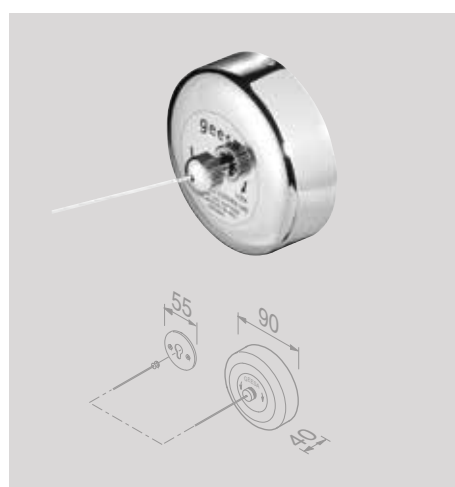

Waslijn uittrekbaar
Corde à lingre rétractable
91134 € 54,13