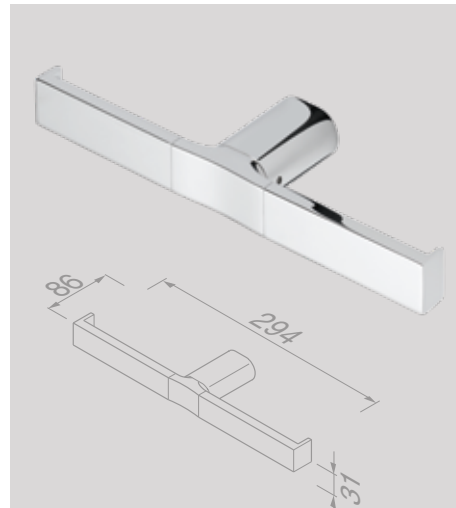

Matériau

Zamac chromé, inox chromé.

Toiletrolhouder met klep (links)
 Porte-rouleau papier toilette avec couvercle (gaucher)
 914508-02-L € 57,85

Toiletrolhouder met klep (rechts)
 Porte-rouleau papier toilette avec couvercle (droitier)
 914508-02-R € 57,85