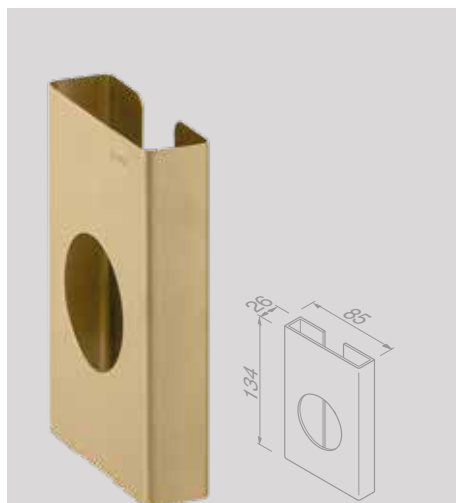

Houder voor hygiënische zakjes
Distributeur de sachets

91122-07 € 33,06