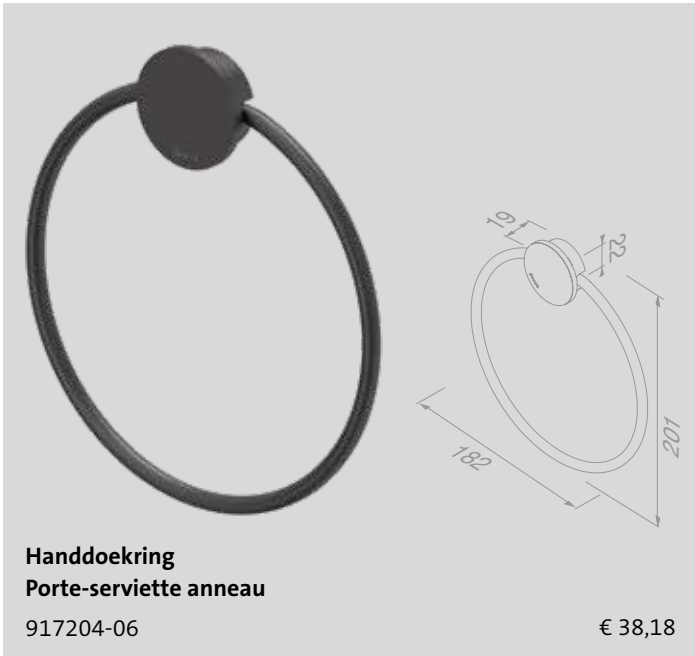

Handdoekhaak klein
Crochet porte-serviettes petit

917213-06

€ 14,55

Handdoekhaak groot
Crochet porte-serviettes grand

917245-06

€ 20,00

Prijzen

De vermelde prijzen zijn consument adviesprijzen exclusief BTW.