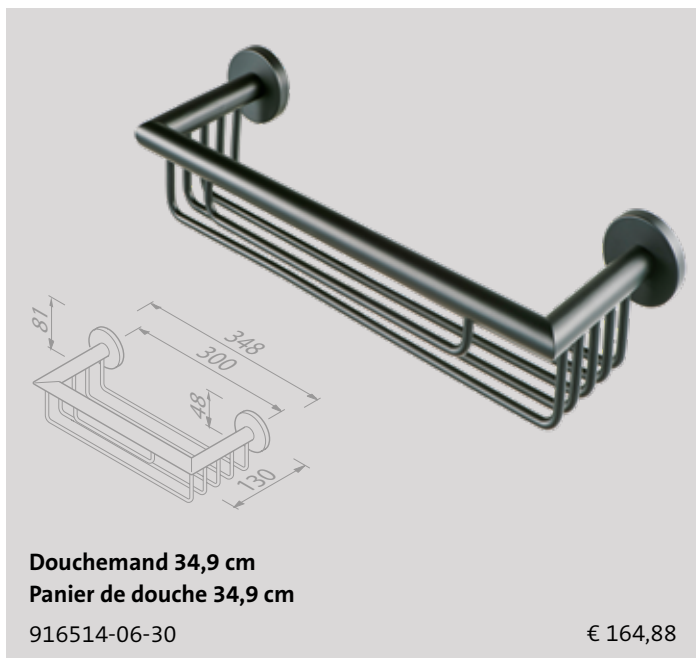

Reserverolhouder
Porte-rouleau papier toilette de réserve

916512-06

€ 67,77

Zeepdispenser 200 ml
Pompe à savone 200 ml

916516-06

€ 107,02

Prijzen

De vermelde prijzen zijn consument adviesprijzen exclusief BTW.