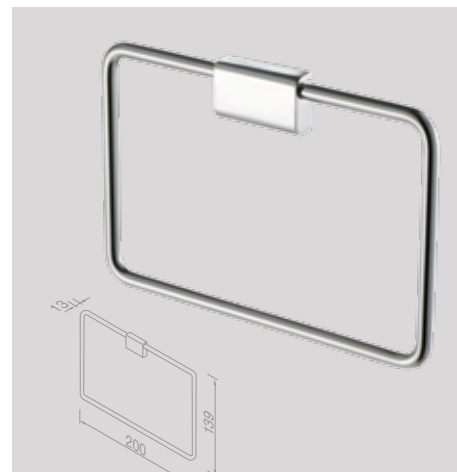

Handdoekring
Porte-serviette anneau

918425-02

€ 34,71