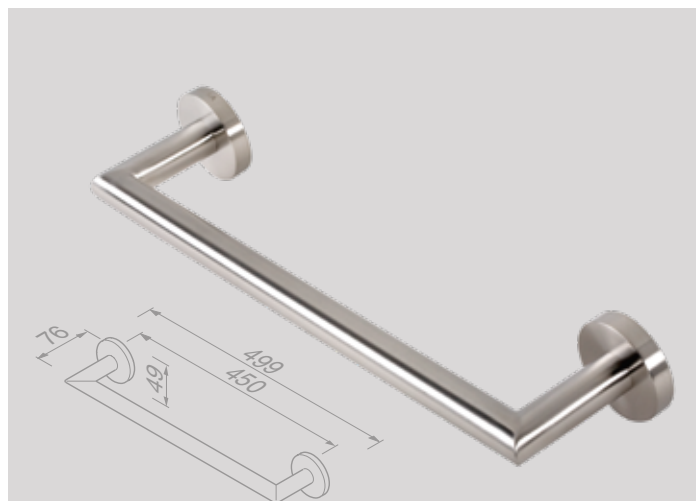

916504-05

€ 66,53

Badgreep 34,9 cm
poignée de bain acier 34,9 cm

916506-05

€ 107,85

Handdoekrek 49,8 cm
Porte-serviette acier 49,8 cm

916507-05-45

€ 117,77

Handdoekrek 64,8 cm
Porte-serviette acier 64,8 cm

916507-05-60

€ 122,73

Prijzen

De vermelde prijzen zijn consument adviesprijzen exclusief BTW.

Reserveonderdelen

De reserveonderdelen van de Nemox Brushed stainless steel serie zijn te vinden in het hoofdstuk 'Reserveonderdelen' op pagina 256.