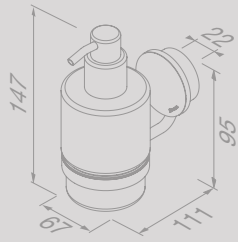

200 ml

Zeepdispenser 200 ml
Distributeur de savon 200 ml

917216-07

€ 74,55