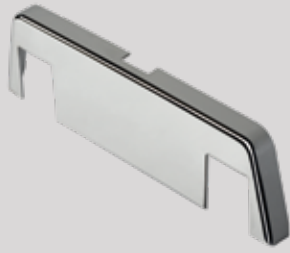

225193-60

€ 25,62

Rozet klein o.a. voor 915126
Cache-vis petite pour 915126

465000-2

€ 6,61

**Rozet, groot o.a. voor 915146A
Cache-vis grande pour 915146A**

465000-11

€ 6,61