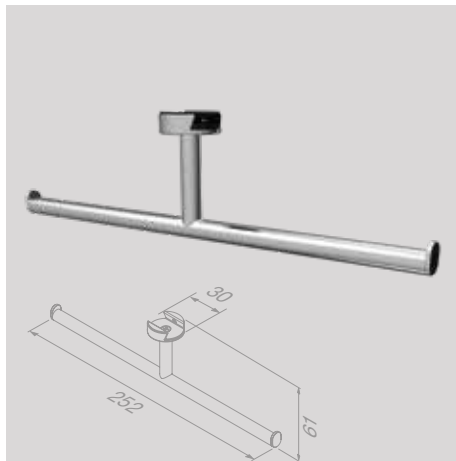

Toiletrolhouder zonder klep dubbel (chrome)
Porte-rouleau papier toilette sans rabat double (chrome)
918212-02 € 36,36