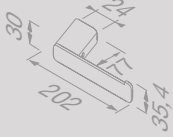

Shift Brushed gold

Toiletrolhouder zonder klep (rechts)
Porte-rouleau papier toilette sans rabat (droitier)

919909-07-R

€ 126,86