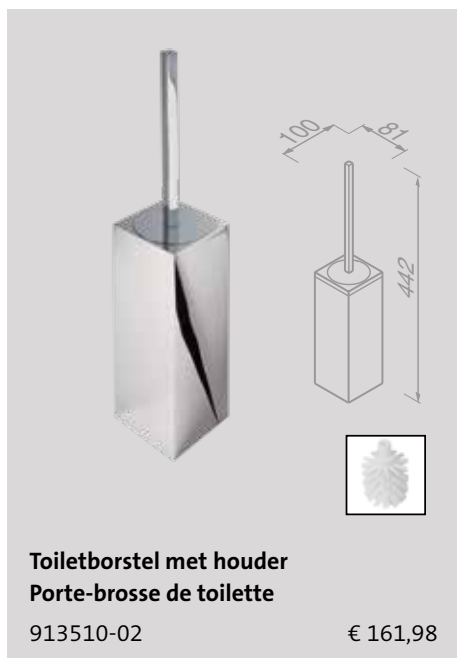

Matériau

Laiton chromé, zamac chromé, inox chromé.

Modern Art Chrome

Modern Art Chrome

Prijzen

De vermelde prijzen zijn consument adviesprijzen exclusief BTW.

Reserveonderdelen

De reserveonderdelen van de Modern Art serie zijn te vinden in het hoofdstuk 'Reserveonderdelen' op pagina 253.