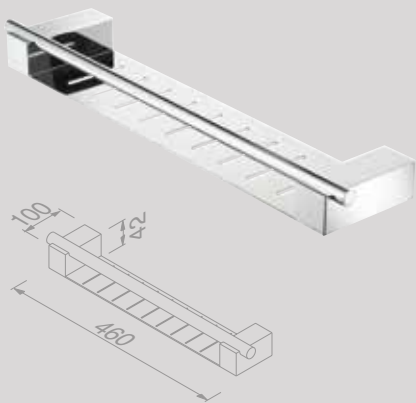

Glashouder met glas
Porte-verre avec verre
 917502-02 € 96,69

Zeephouder
Porte-savon
 917543-02 € 74,38

Douchemand 29 cm
Petite étagère de douche 29 cm
 917520-02 € 165,70

Douchemand 46 cm
Étagère de douche 46 cm