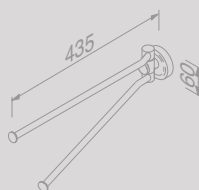

915501

€ 88,84

Handdoekhaak dubbel
Crochet porte-serviette double

915515

€ 30,58

Handdoekrek 2-armig
Porte-serviette à 2 barres

915505

€ 78,93