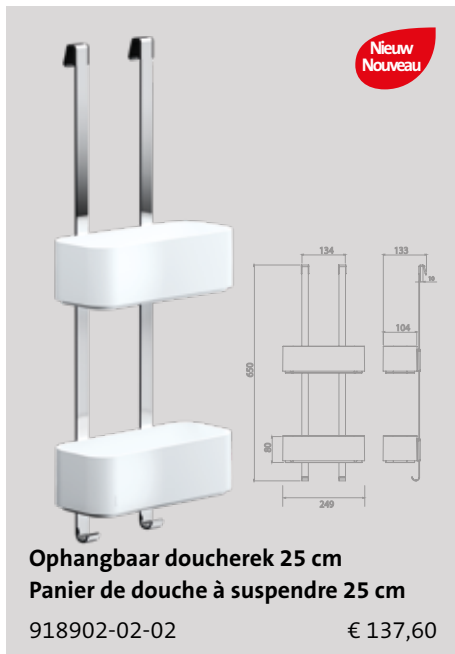

Planchet 21 cm
Tablette de salle de bains 21 cm

918802-02 € 59,09

Planchet universeel 21 cm
Tablette de salle de bains universelle 21 cm

918804-02 € 59,09

Planchet 26 cm
Tablette de salle de bains 26 cm

918805-02 € 56,61

Hoekplanchet
Tablette de salle de bains angulaire

918803-02 € 57,44

Planchet met handdoekrek en douchemand 63 cm
Tablette avec porte-serviette et panier de douche

918854-02-630 € 212,40

Prijzen

De vermelde prijzen zijn consument adviesprijzen exclusief BTW.