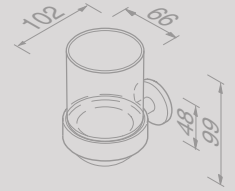

Nemox Brushed stainless steel

Zeepdispenser 200 ml
Pompe à savon acier 200 ml

916527-05

€ 117,77

Glashouder met glas
Porte-verre avec verre acier

916502-05

€ 76,86

Zeephouder met schaal
Porte-savon avec verre