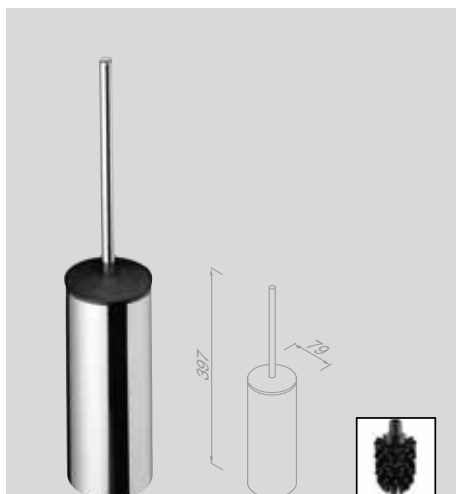

Toiletborstel met houder
Porte-brosse WC
914511-02 € 66,94