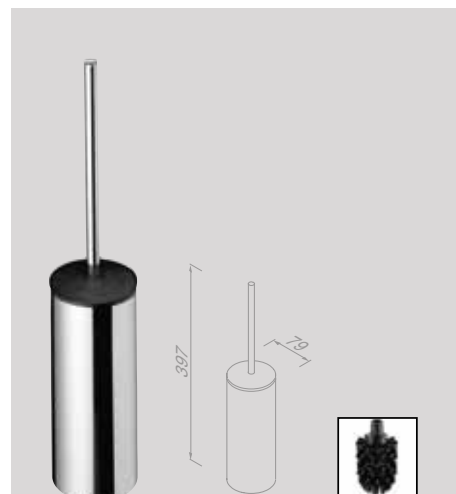

Toiletborstel met houder vrijstaand
Porte-brosse WC à pose
914510-02 € 61,16