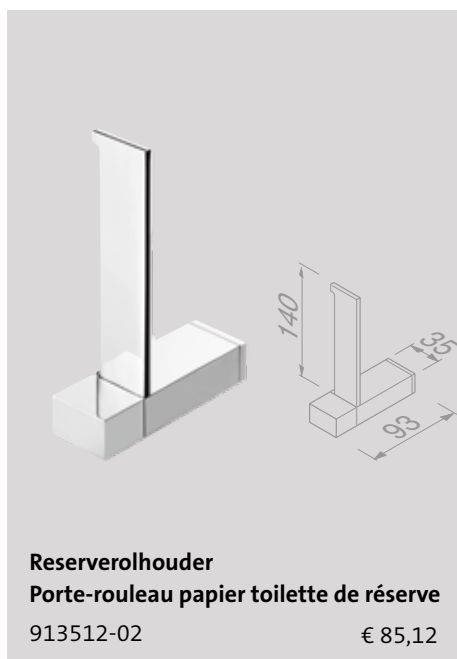

Matériau

Laiton chromé, zamac chromé, inox chromé.

Modern Art Chrome

Modern Art Chrome

Prijzen

De vermelde prijzen zijn consument adviesprijzen exclusief BTW.

Reserveonderdelen

De reserveonderdelen van de Modern Art serie zijn te vinden in het hoofdstuk 'Reserveonderdelen' op pagina 253.