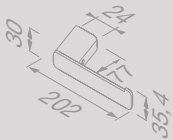

Toiletrolhouder zonder klep met driehoekpatroon (rechts)
Porte-rouleau papier toilette sans rabat avec motif triangulaire (droitier)

919909-07-R-92

€ 166,53