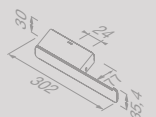

Toiletrolhouder met planchet
Porte-rouleau papier toilette avec tablette

919924-06 € 148,76

Toiletrolhouder dubbel met planchet van matzwarte marmerlook
Porte-rouleau papier toilette double avec tablette à effet de marbre noir mat