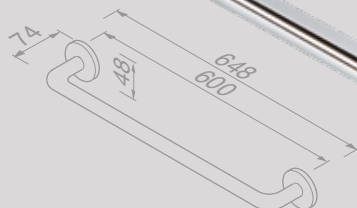

€ 114,88

Handdoekrek 49,8 cm
Porte-serviette 49,8 cm

916576-02-45

€ 121,49

Handdoekrek 49,8 cm
Porte-serviette 49,8 cm

916507-02-45

€ 121,49

Handdoekrek 64,8 cm
Porte-serviette 64,8 cm