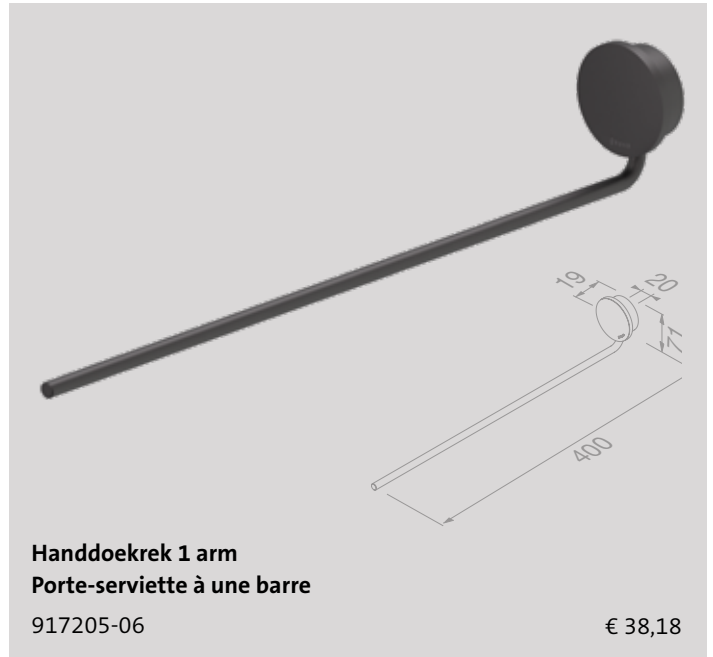

Handdoekhaak klein
Crochet porte-serviettes petit

917213-06

€ 14,55

Handdoekhaak groot
Crochet porte-serviettes grand

917245-06

€ 20,00

Prijzen

De vermelde prijzen zijn consument adviesprijzen exclusief BTW.