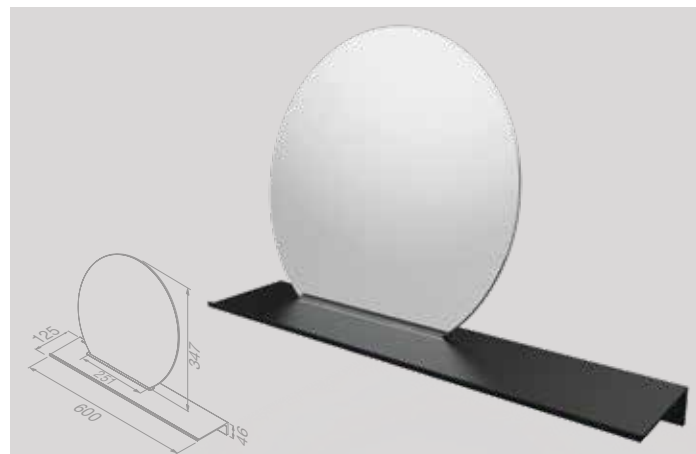

Planchet 60 cm met spiegel (black)
Tablette de salle de bains 60 cm avec miroir (black)

918224-06-600

€ 172,73