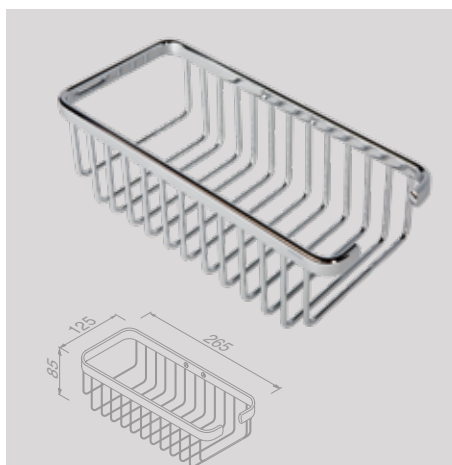

Douchemand 26,5 cm
Corbeille de douche 26,5 cm

91140 € 88,84