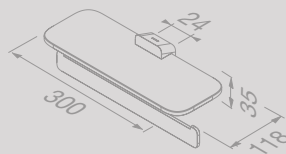

919909-07-L

€ 126,86

Toiletrolhouder zonder klep met planchet
Porte-rouleau papier toilette sans rabat avec tablette

919924-07

€ 170,66

Toiletrolhouder dubbel met planchet van transparant glas
Porte-rouleau papier toilette double avec tablette verre transparent