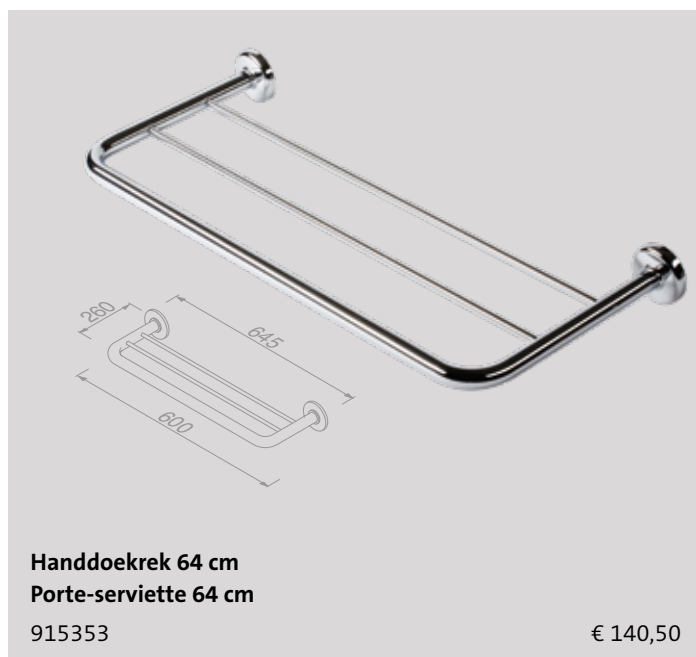

**Handdoekhaak dubbel
Crochet porte-serviette double**

917015

€ 30,99

**Handdoekring
Porte-serviette anneau**

915304-02

€ 40,50

Hotel

Handdoekrek 65,2 cm
Porte-serviette 65,2 cm

917031-60

€ 93,39

Handdoekrek 60 cm
Porte-serviette 60 cm

917007

€ 76,86

Handdoekrek dubbel 60 cm
Porte-serviette double 60 cm

915356-02-60

€ 107,02