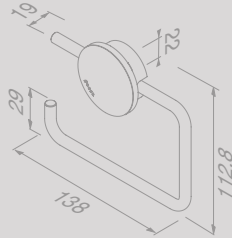

Toiletrolhouder zonder klep
Porte-rouleau papier toilette sans rabat

917209-06

€ 37,73