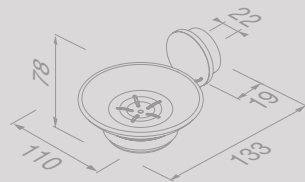

Zeephouder
Porte-savon

917203-05

€ 38,18