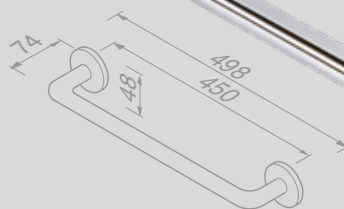

€ 114,88

Handdoekrek 49,8 cm
Porte-serviette 49,8 cm

916576-02-45

€ 121,49

Handdoekrek 49,8 cm
Porte-serviette 49,8 cm

916507-02-45

€ 121,49

Handdoekrek 64,8 cm
Porte-serviette 64,8 cm