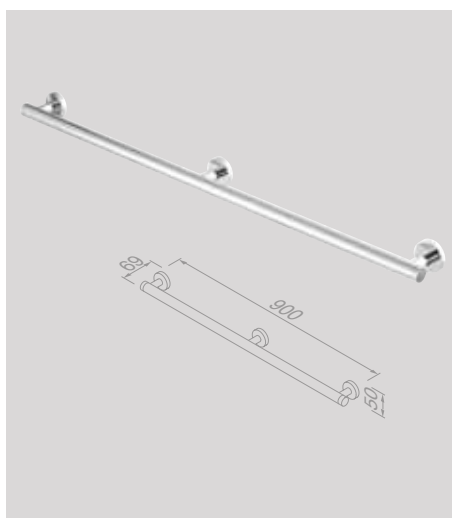

Veiligheidsgreep 90 cm
Poignée de sécurité 90 cm
915807-02-90 € 123,55