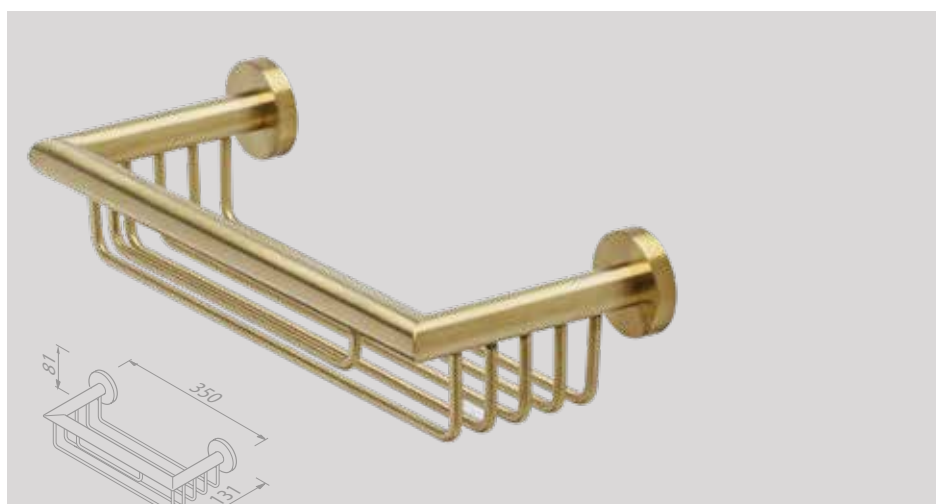

916516-07 € 124,38

Glashouder met glas
Porte-verre avec verre

916502-07 € 87,19

Zeephouder met schaal
Porte-savon avec verre

916503-07 € 87,19

Douchemand 34,9 cm
Panier de douche 34,9 cm

916514-07-30 € 188,84