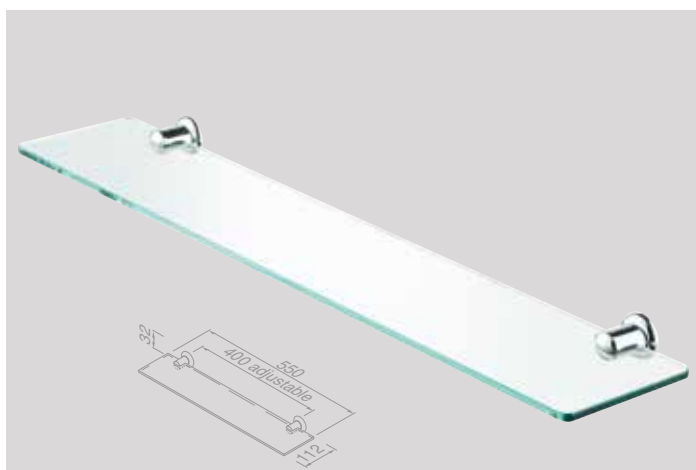

€ 28,93

Zeephouder met schaal
Porte-savon avec verre

912703-02

€ 28,93

Planchet 55 cm
Tablette de salle de bains 55 cm

912701-02

€ 34,71

Douchemand 17,2 cm
Corbeille de douche 17,2 cm