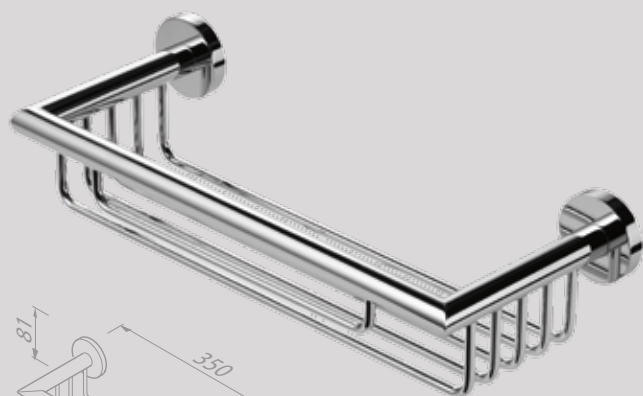

916500-02-115

€ 215,70

Nemox Chrome

Zeephouder met schaal
Porte-savon avec verre

916503-02

€ 84,71

Zeephouder
Porte-savon

916558-02

€ 80,58

Zeephouder vrijstaand
Porte-savon à poser

916532-02

€ 62,81

Douchemand 35 cm
Panier de douche 35 cm

916514-02-30

€ 151,65

Planchet 39,8 cm
Étagère 39,8 cm