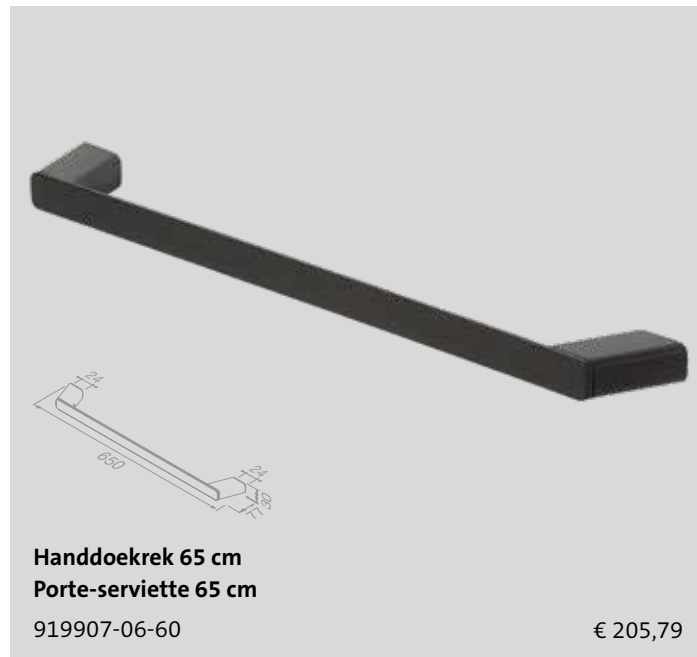

Handdoekhaak medium (2 stuks)
 Crochet porte-serviette médium (ensemble de 2)
 919915-06 € 96,28

Handdoekrek 1 arm
 Porte-serviette à une barre
 919919-06 € 109,50

Handdoekring
 Porte-serviette anneau
 919904-06 € 96,28

Badgreep 35 cm
 Poignée de bain 35 cm
 919906-06 € 161,98

Prijzen

De vermelde prijzen zijn consument adviesprijzen exclusief BTW.

Reserveonderdelen

De reserveonderdelen van de Shift Black serie zijn te vinden in het hoofdstuk 'Reserveonderdelen' op pagina 252.