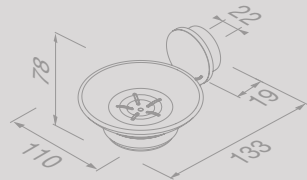

Zeephouder
Porte-savon

917203-02

€ 35,00