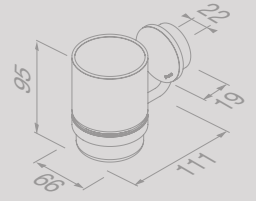

Glashouder met glas
Porte-verre avec verre

917202-05

€ 38,18