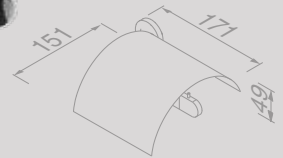

Matériau

Zamac chromé, aluminium chromé, inox chromé.

Tone Chrome

Toiletrolhouder zonder klep
Porte-rouleau papier toilette sans rabat

917309-02-R

€ 76,45

Toiletrolhouder met klep
Porte-rouleau papier toilette avec rabat