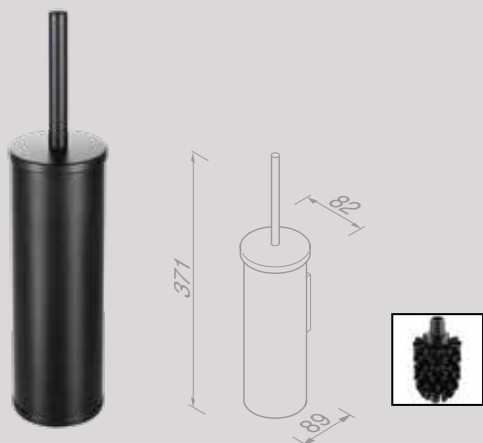

Toiletborstel met houder muurbevestiging
Porte-brosse de toilette

916511-66

€ 128,10