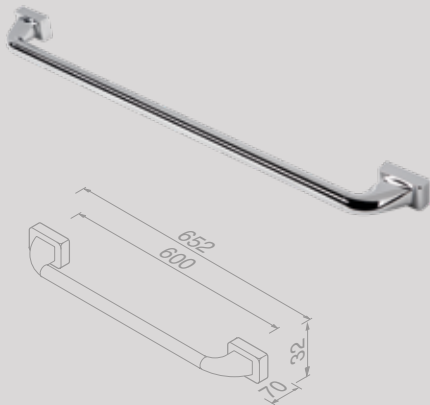

**Handdoekhaak dubbel
Crochet porte-serviette double**

917015

€ 30,99

**Handdoekring
Porte-serviette anneau**

915304-02

€ 40,50

Hotel

Handdoekrek 65,2 cm
Porte-serviette 65,2 cm