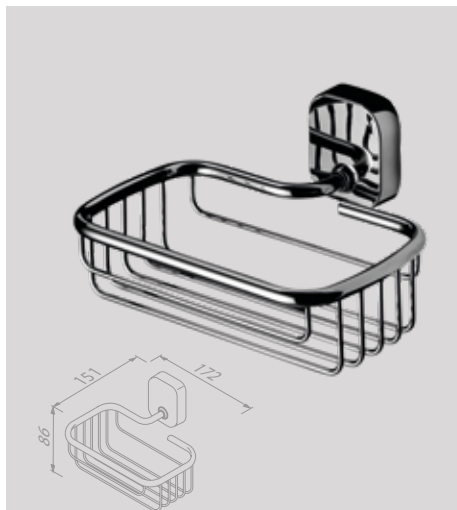

Douchemand 17,2 cm
Corbeille de douche 17,2 cm

912414-02

€ 45,45