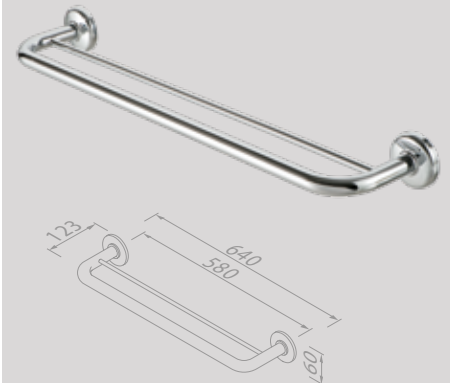

**Handdoekhaak dubbel
Crochet porte-serviette double**

917015

€ 30,99

**Handdoekring
Porte-serviette anneau**

915304-02

€ 40,50

Hotel

Handdoekrek 65,2 cm
Porte-serviette 65,2 cm

917031-60

€ 93,39

Handdoekrek 60 cm
Porte-serviette 60 cm

917007

€ 76,86

Handdoekrek dubbel 60 cm
Porte-serviette double 60 cm

915356-02-60

€ 107,02