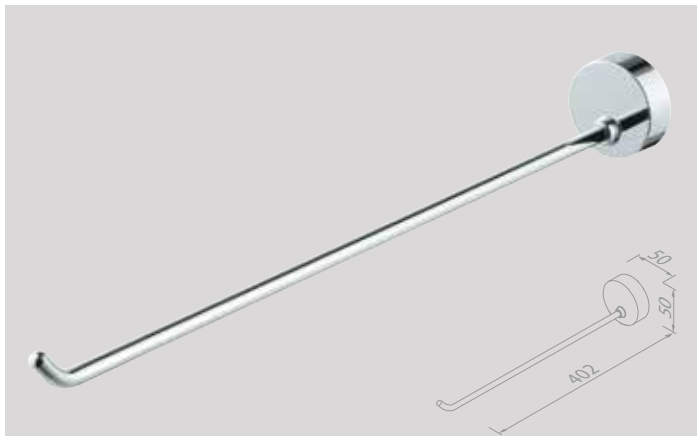

27 Collection Chrome

Handdoekrek 1 arm
Porte-serviette à une barre

912705-02

€ 28,93