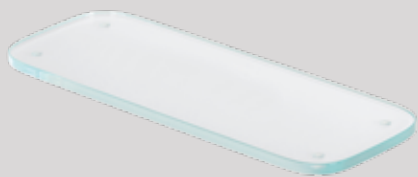

919931-30

€ 39,26