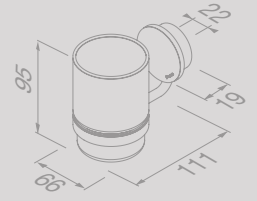

Glashouder met glas
Porte-verre avec verre

917202-09

€ 50,00