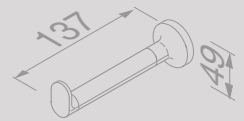

Reserverolhouder
Porte-rouleau papier toilette de réserve

917312-02

€ 66,12