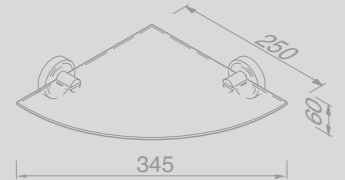

915503 € 59,50

Douchemand 17,2 cm
Panier de douche 17,2 cm

915506

€ 67,36

Hoekplanchet
Tablette de salle de bains angulaire

915521

€ 78,93

Planchet 60 cm
Tablette de salle de bains 60 cm