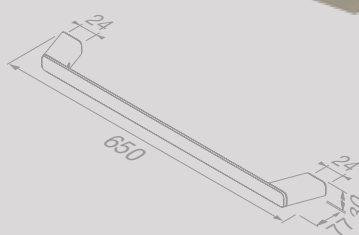

Available
September
2022

Handdoekring
Porte-serviette anneau

919904-05

€ 96,28

Badgreep 35 cm
Poignée de bain 35 cm

919906-05

€ 161,98

Handdoekrek 65 cm
Porte-serviette 65 cm