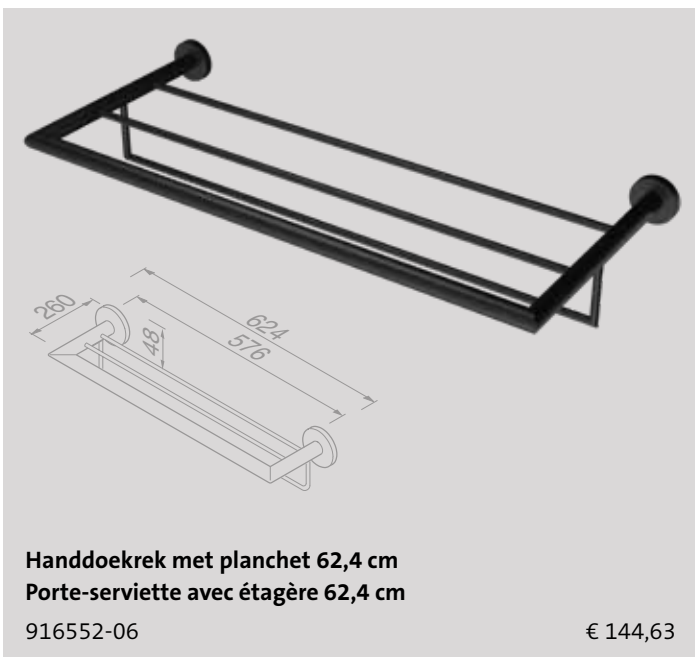

Reserverolhouder
Porte-rouleau papier toilette de réserve

916512-06

€ 67,77

Zeepdispenser 200 ml
Pompe à savone 200 ml

916516-06

€ 107,02

Prijzen

De vermelde prijzen zijn consument adviesprijzen exclusief BTW.