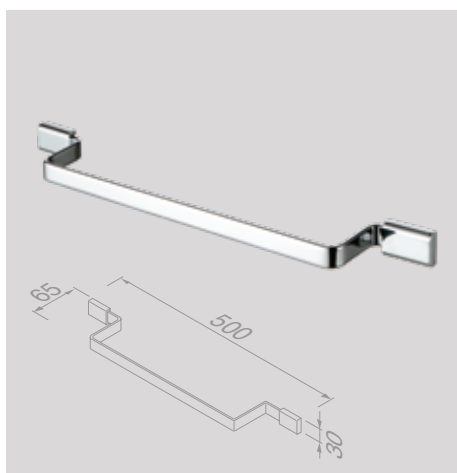

Handdoekrek 50 cm
Porte-serviette 50 cm

918407-02-50

€ 79,75