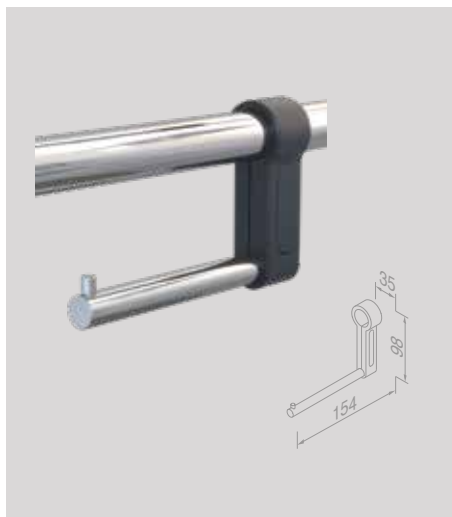

Toiletrolhouder voor 915804-02
Porte-papier rouleau pour 915804-02
915805-02 € 33,88