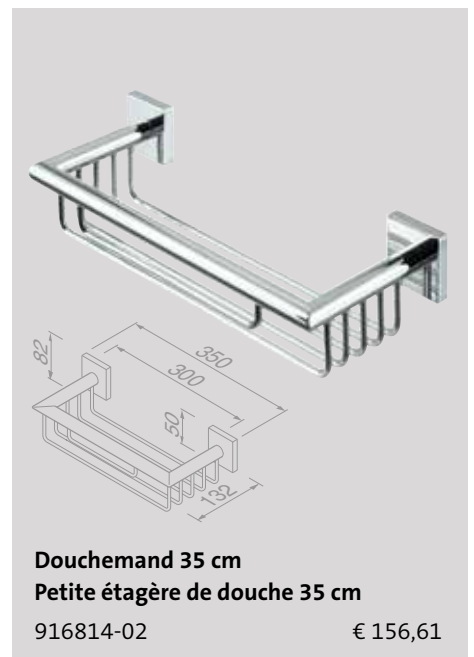

Nelio Chrome