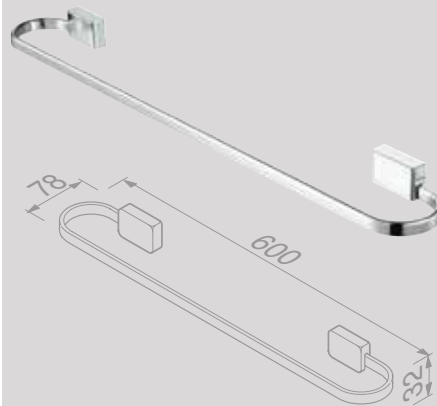

**Handdoekhaak dubbel
Crochet porte-serviette double**

917015

€ 30,99

**Handdoekring
Porte-serviette anneau**

915304-02

€ 40,50

Hotel

Handdoekrek 65,2 cm
Porte-serviette 65,2 cm

917031-60

€ 93,39

Handdoekrek 60 cm
Porte-serviette 60 cm

917007

€ 76,86

Handdoekrek dubbel 60 cm
Porte-serviette double 60 cm

915356-02-60

€ 107,02