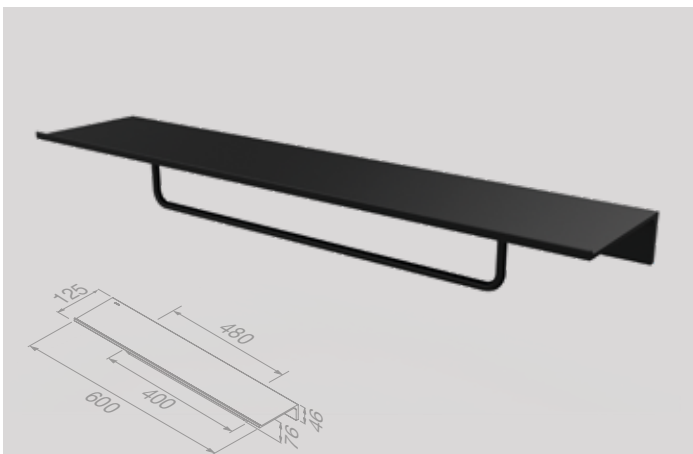

Planchet 28 cm met toiletrolhouder zonder klep dubbel (black/chrome)
 Tablette de salle de bains 28 cm avec porte-rouleau papier toilette sans rabat double (black/chrome)
 918212-02-280 € 86,36

Planchet 40 cm met handdoekring met glas (black/stainless steel)
Tablette de salle de bains 40 cm avec porte-serviette anneau avec verre (black/stainless steel)

918204-05-400

€ 145,45

Planchet 40 cm met handdoekring met glas (black/chrome)
Tablette de salle de bains 40 cm avec porte-serviette anneau avec verre (black/chrome)

918204-02-400

€ 140,91

Planchet 60 cm met handdoekrek 40 cm (black)
Tablette de salle de bains 60 cm avec porte-serviette 40 cm (black)