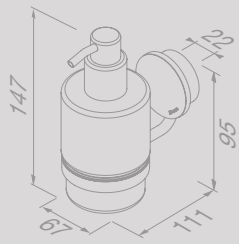

200 ml

Zeepdispenser 200 ml
Distributeur de savon 200 ml

917216-06

€ 52,73