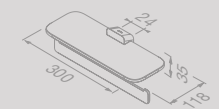

Toiletrolhouder met planchet
Porte-rouleau papier toilette avec tablette

919924-06 € 148,76

Toiletrolhouder dubbel met planchet van matzwarte marmerlook
Porte-rouleau papier toilette double avec tablette à effet de marbre noir mat