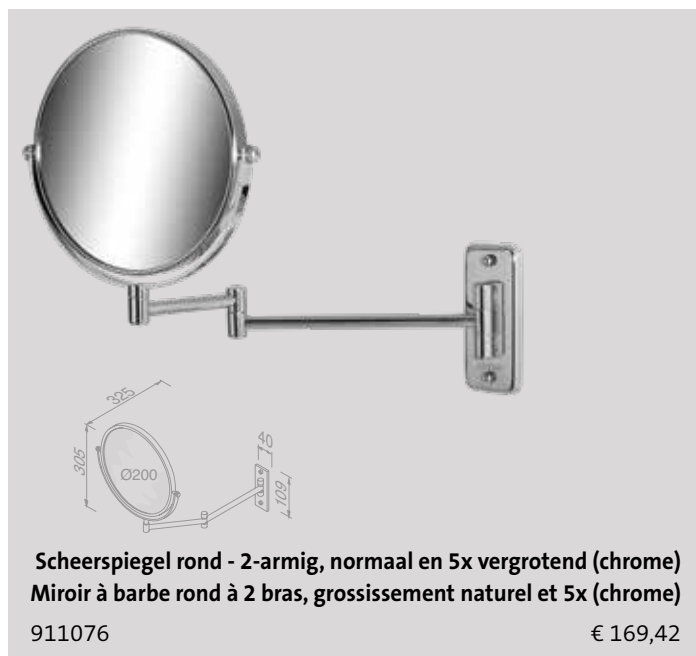

Les prix mentionnés sont les prix conseillés pour la vente au détail, excluant la TVA.

Mirror

Geesa presenteert een rijk assortiment scheer- en make-upspiegels. Onder de diverse modellen is er altijd één die bij je andere accessoires past. Varianten met een of twee armen. 1x, 3x of 5x vergrotend. Diverse modellen met LED-verlichting.

Materiaal

Verchromd messing, mat zwart, stainless steel, mirror glass.

Geesa offre un large choix de miroirs à barbe ou pour le maquillage. Parmi les différents modèles, vous trouverez toujours le miroir qui sera assorti aux autres accessoires. Variantes avec un ou deux bras. Agrandissement 1x, 3x ou 5x. Différents modèles avec éclairage LED.

Matériau

Laiton chromé, noir mat, inox, verre miroir.

Mirror

Scheerspiegel rond - met LED verlichting, 2-armig, 3x vergrotend (chrome)
Miroir à barbe rond avec LED, à 1 bras, grossissement naturel et 3x (chrome)