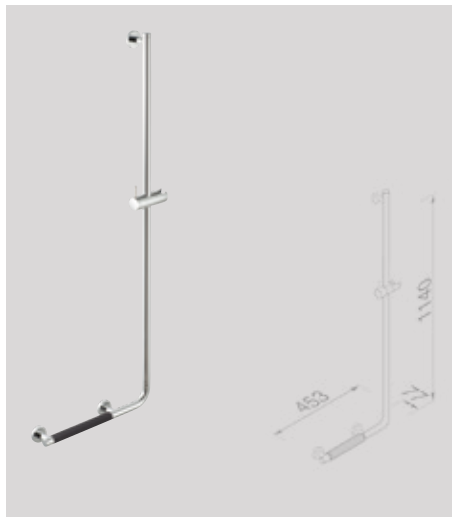

Matériau

Inoxydable 304 chromé.

Comfort & Safety

Douchestang met wandbeugel-L (inclusief antislip handvat)
 Barre de douche avec poignée de sécurité-G (poignée anti-dérapante incluse)
 915825-62-L € 221,07