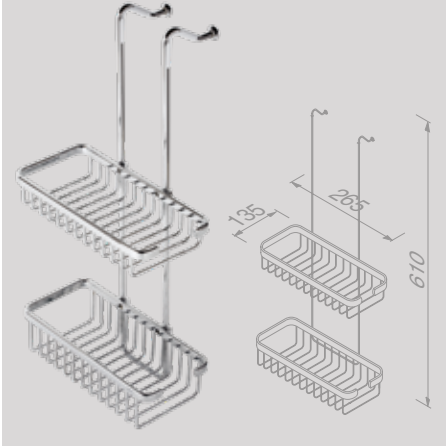

Doucherek ophangbaar dubbel 56 cm
Étagère de douche en suspension libre 56 cm

91253 € 234,71