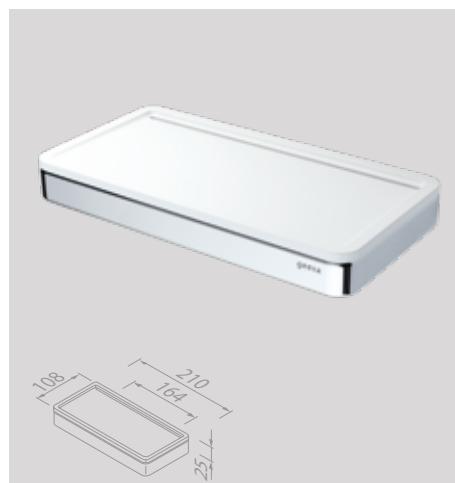

Planchet 21 cm
Tablette de salle de bains 21 cm

918802-02 € 59,09

Planchet universeel 21 cm
Tablette de salle de bains universelle 21 cm

918804-02 € 59,09

Planchet 26 cm
Tablette de salle de bains 26 cm

918805-02 € 56,61