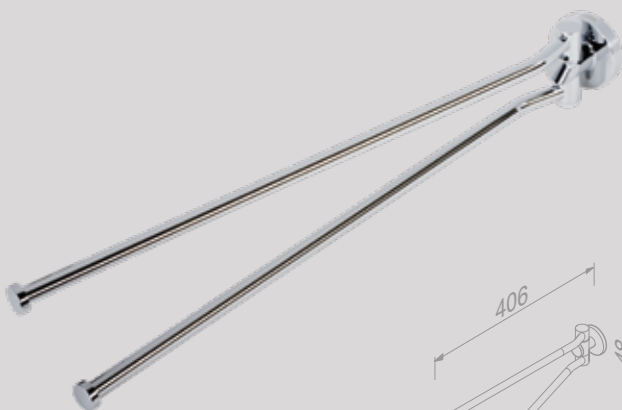

**Handoekhaak
Crochet**

916545-02

€ 24,38

**Handoekhaak
Crochet**

916567-02

€ 25,21

**Handoekhaak dubbel
Double crochet**

916515-02

€ 40,50

**Handoekrek 1 arm
Porte-serviette à une barre**

916519-02

€ 66,12

**Handoekrek 2-armig
Porte-serviette à 2 barres**

916505-02

€ 80,17

**Handoekring
Porte-serviette anneau**