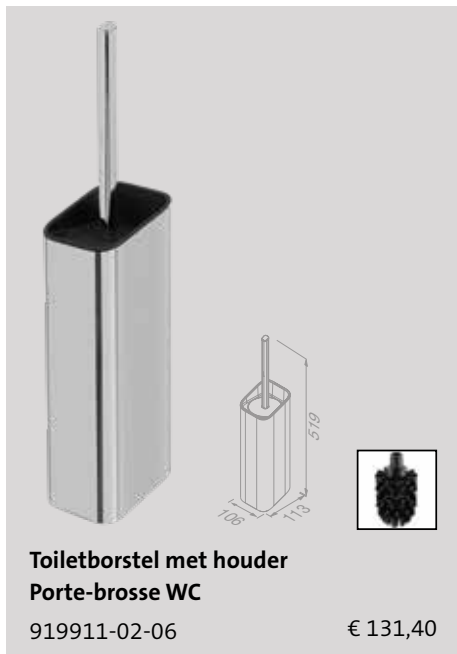

Toiletaccessoireset
Ensemble d'accessoires de toilettes

Toiletborstel met houder
Porte-brosse WC

919911-02-06

€ 131,40