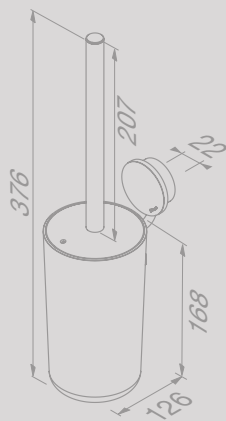

917208-06

€ 46,36

Toiletrolhouder met planchet
Porte-rouleau papier toilette avec Tablette

917224-06

€ 51,82

Toiletborstel met houder
Brosse WC avec support

917211-06

€ 60,91