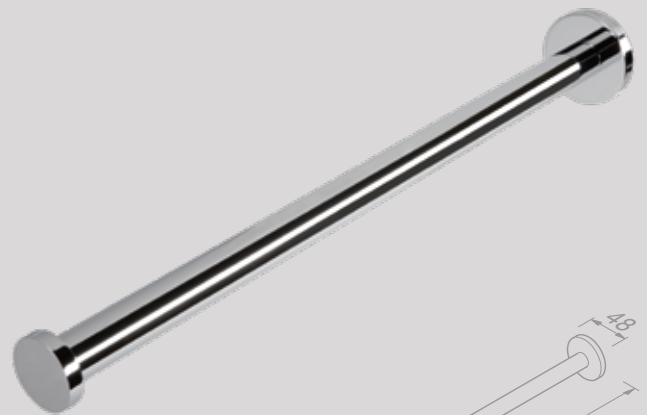

€ 40,50

**Handoekrek 1 arm
Porte-serviette à une barre**

916519-02

€ 66,12

**Handoekrek 2-armig
Porte-serviette à 2 barres**

916505-02

€ 80,17

**Handoekring
Porte-serviette anneau**