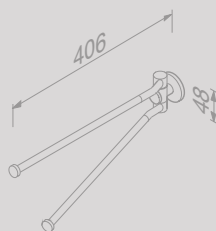

€ 40,50

**Handoekrek 1 arm
Porte-serviette à une barre**

916519-02

€ 66,12

**Handoekrek 2-armig
Porte-serviette à 2 barres**

916505-02

€ 80,17

**Handoekring
Porte-serviette anneau**