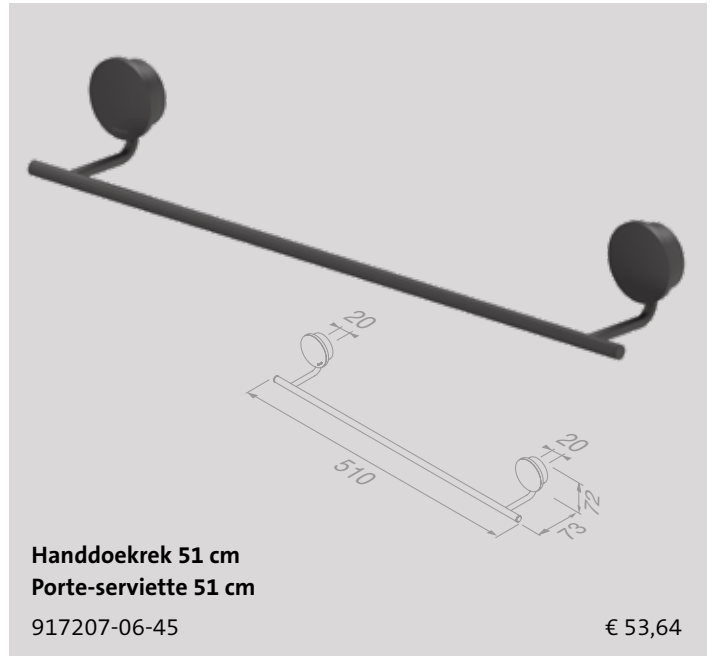

Handdoekhaak klein
Crochet porte-serviettes petit

917213-06

€ 14,55

Handdoekhaak groot
Crochet porte-serviettes grand

917245-06

€ 20,00

Prijzen

De vermelde prijzen zijn consument adviesprijzen exclusief BTW.