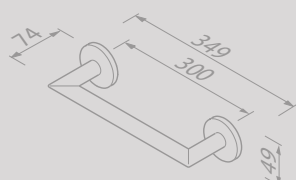

Nemox Chrome

Badgreep 34,9 cm
Poignée de baine 34,9 cm

916506-02

€ 114,88