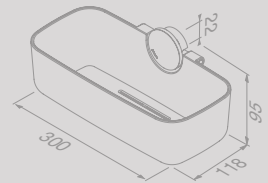

917202-06

€ 38,18

Zeephouder
Porte-savon

917203-06

€ 38,18

Douchemand 25 cm
Panier de douche 25 cm

917214-06

€ 60,91