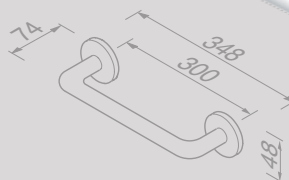

Badgreep 30 cm
Poignée de baine 30 cm

916574-02

€ 114,88