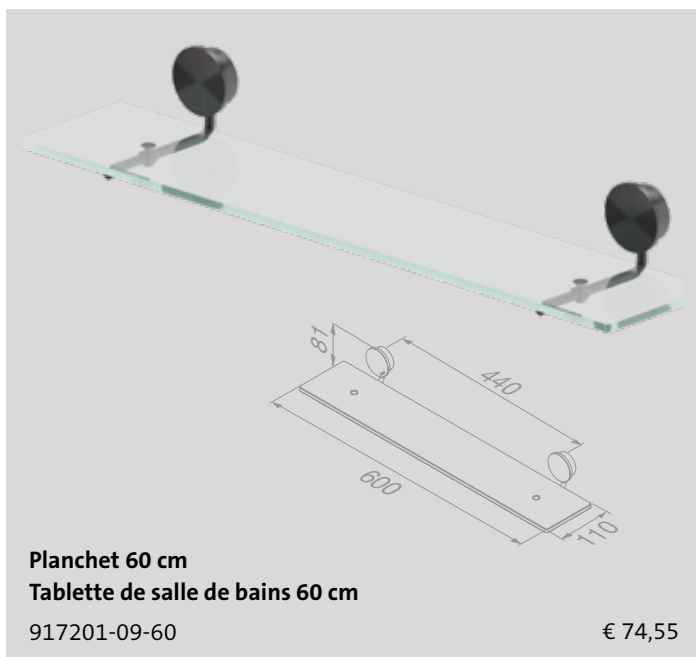

Prijzen

De vermelde prijzen zijn consument adviesprijzen exclusief BTW.

Reserveonderdelen

De reserveonderdelen van de Opal serie zijn te vinden in het hoofdstuk 'Reserveonderdelen' op pagina 258.

Prix

Les prix mentionnés sont les prix conseillés pour la vente au détail, excluant la TVA.

Pièces de rechange

Les pièces de rechange de la série Opal se trouvent à la section 'pièces de rechange' à la page 258