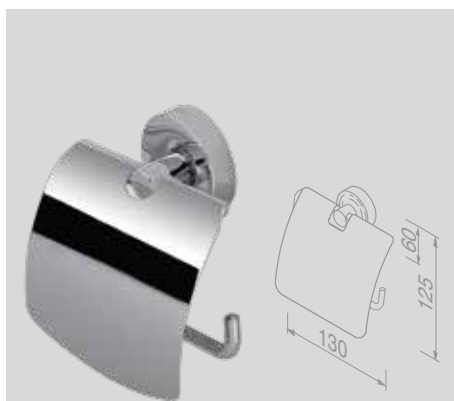

Matériau

Laiton chromé, ABS chromé.

Luna Chrome

Toiletrolhouder zonder klep
Porte-rouleau papier toilette sans rabat

915509 € 42,15

Toiletrolhouder met klep
Porte-rouleau papier toilette avec rabat

915508 € 50,83