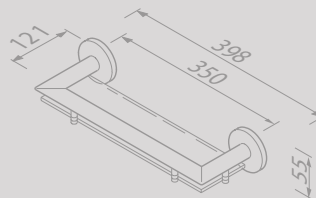

€ 80,58

Zeephouder vrijstaand
Porte-savon à poser

916532-02

€ 62,81

Douchemand 35 cm
Panier de douche 35 cm

916514-02-30

€ 151,65

Planchet 39,8 cm
Étagère 39,8 cm