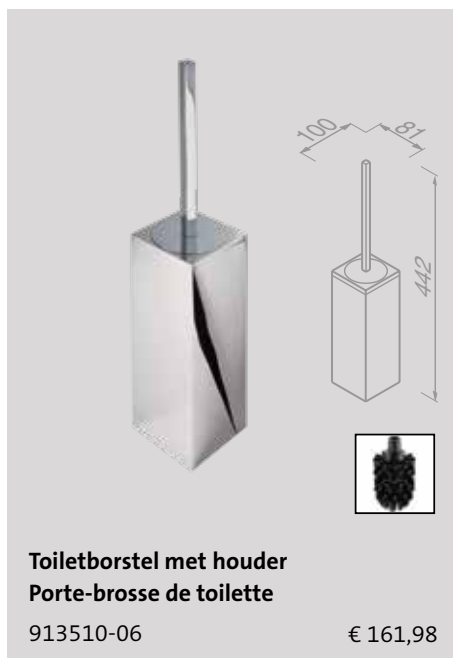

Matériau

Laiton chromé, zamac chromé, inox chromé.

Modern Art Chrome

Modern Art Chrome

Prijzen

De vermelde prijzen zijn consument adviesprijzen exclusief BTW.

Reserveonderdelen

De reserveonderdelen van de Modern Art serie zijn te vinden in het hoofdstuk 'Reserveonderdelen' op pagina 253.