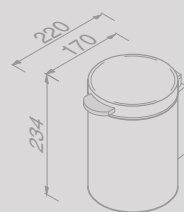

Available

September
2022

Wandafvaalemmer 3 liter
Poubelle montée en surface 3 litres