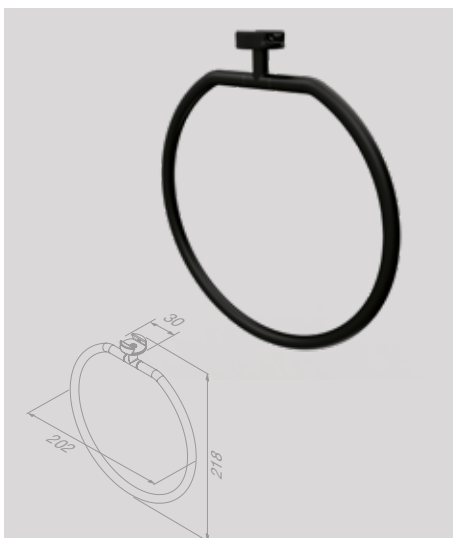

Handdoekring (black)
Porte-serviette anneau (black)
918212-06 € 33,64