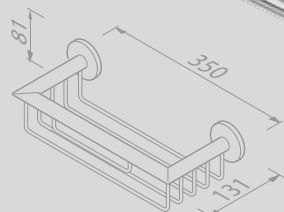

€ 80,58

Zeephouder vrijstaand
Porte-savon à poser

916532-02

€ 62,81

Douchemand 35 cm
Panier de douche 35 cm

916514-02-30

€ 151,65

Planchet 39,8 cm
Étagère 39,8 cm