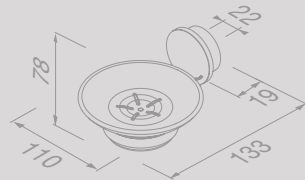

Zeephouder
Porte-savon

917203-07

€ 50,00