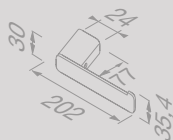

Shift Black

Toiletrolhouder zonder klep (rechts)
Porte-rouleau papier toilette sans rabat (droitier)

919909-06-R € 104,96

Available

September
2022

Toiletrolhouder zonder klep met horizontaal strepenpatroon (rechts)
Porte-rouleau papier toilette sans rabat avec motif à rayure horizontale (droitier)