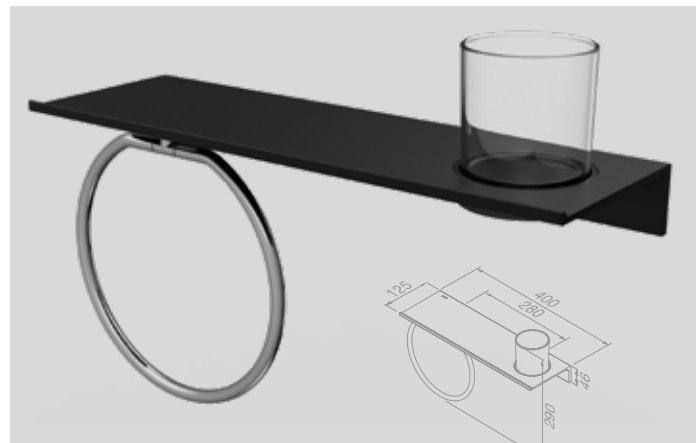

Planchet 28 cm en zeepdispenser 200 ml met handdoekhaak (black/stainless steel)
 Tablette de salle de bains 28 cm et distributeur de savon 200 ml avec crochet porte-serviette (black/stainless steel)
 918216-05-280 € 127,27

Planchet 28 cm met toiletrolhouder zonder klep dubbel (black/chrome)
 Tablette de salle de bains 28 cm avec porte-rouleau papier toilette sans rabat double (black/chrome)
 918212-02-280 € 86,36

Planchet 40 cm met handdoekring met glas (black/stainless steel)
Tablette de salle de bains 40 cm avec porte-serviette anneau avec verre (black/stainless steel)

918204-05-400

€ 145,45

Planchet 40 cm met handdoekring met glas (black/chrome)
Tablette de salle de bains 40 cm avec porte-serviette anneau avec verre (black/chrome)

918204-02-400

€ 140,91

Planchet 60 cm met handdoekrek 40 cm (black)
Tablette de salle de bains 60 cm avec porte-serviette 40 cm (black)