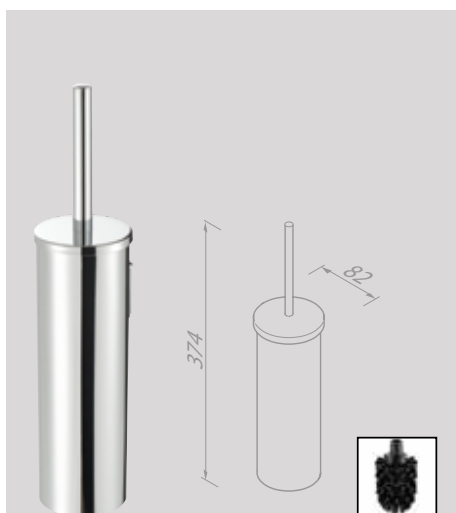

Toiletborstel met houder vrijstaand
Porte-brosse de toilette

916510-06 € 100,41