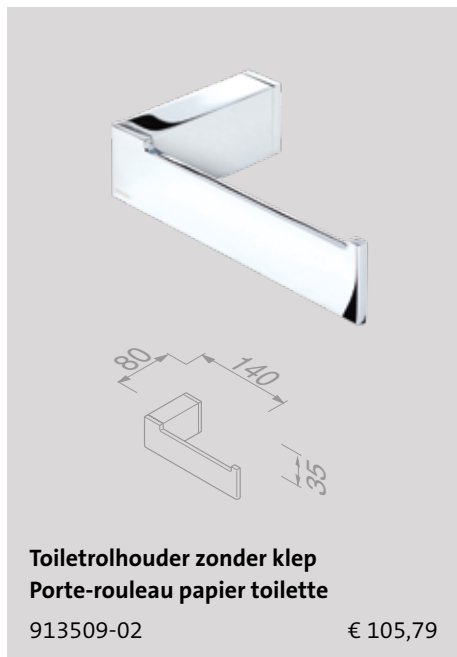

Matériau

Laiton chromé, zamac chromé, inox chromé.

Modern Art Chrome

Modern Art Chrome

Prijzen

De vermelde prijzen zijn consument adviesprijzen exclusief BTW.

Reserveonderdelen

De reserveonderdelen van de Modern Art serie zijn te vinden in het hoofdstuk 'Reserveonderdelen' op pagina 253.