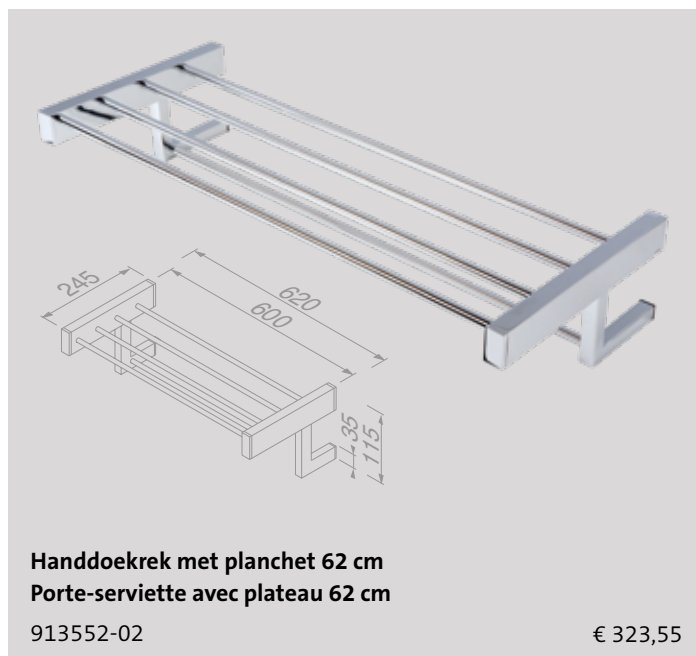

Matériau

Laiton chromé, zamac chromé, inox chromé.

Modern Art Chrome

Modern Art Chrome

Prijzen

De vermelde prijzen zijn consument adviesprijzen exclusief BTW.

Reserveonderdelen

De reserveonderdelen van de Modern Art serie zijn te vinden in het hoofdstuk 'Reserveonderdelen' op pagina 253.