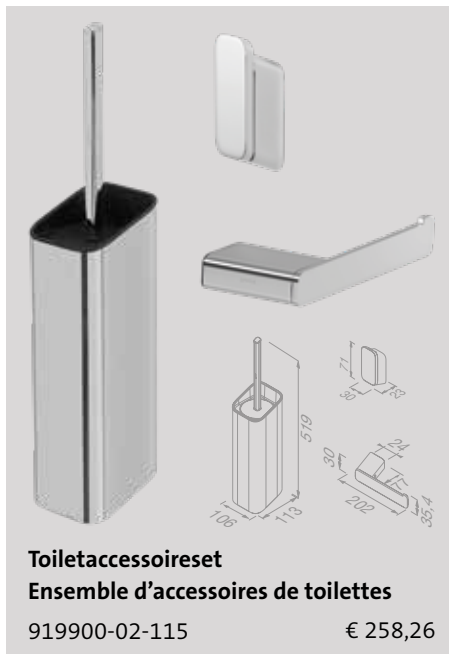

Reserverolhouder
Porte-rouleaux papier toilette de réserve

Toiletaccessoireset
Ensemble d'accessoires de toilettes

919900-02-115

€ 258,26