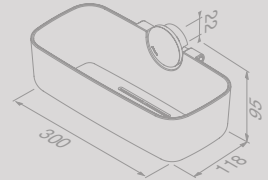

917203-09

€ 50,00

Douchemand 25 cm
Panier de douche 25 cm

917214-09

€ 81,82

Handdoekhaak klein
Crochet porte-serviettes petit

917213-09

€ 18,18