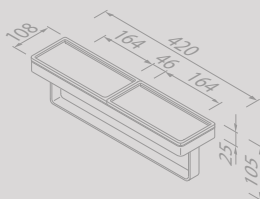

918903-06 € 82,64

Handdoekhaak
Crochet porte-serviette

918413-06 € 35,12

Handdoekhaak dubbel
Crochet porte-serviette double

918415-06 € 46,69

Handdoekrek met plateau 42 cm
Porte-serviette avec tablette 42 cm