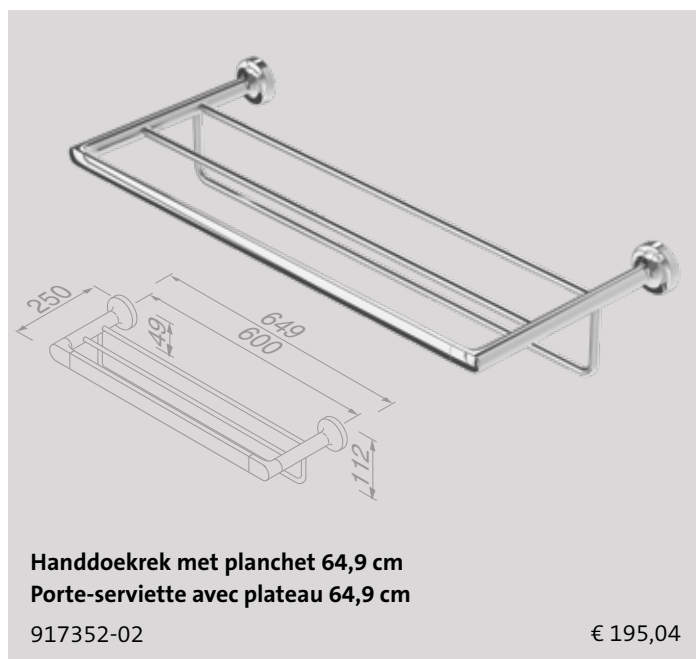

Tone Chrome