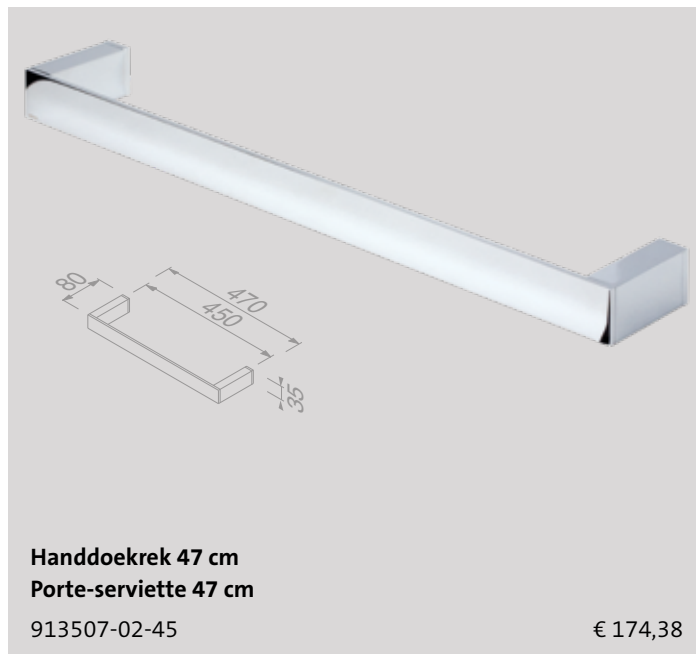

Matériau

Laiton chromé, zamac chromé, inox chromé.

Modern Art Chrome

Modern Art Chrome

Prijzen

De vermelde prijzen zijn consument adviesprijzen exclusief BTW.

Reserveonderdelen

De reserveonderdelen van de Modern Art serie zijn te vinden in het hoofdstuk 'Reserveonderdelen' op pagina 253.