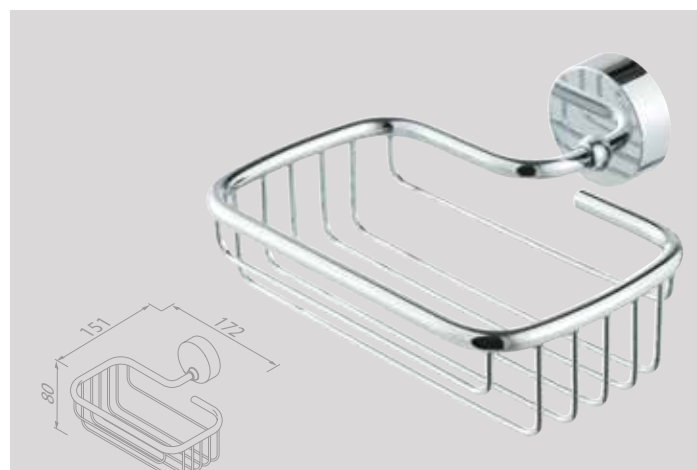

€ 28,93

Zeephouder met schaal
Porte-savon avec verre

912703-02

€ 28,93

Planchet 55 cm
Tablette de salle de bains 55 cm

912701-02

€ 34,71

Douchemand 17,2 cm
Corbeille de douche 17,2 cm