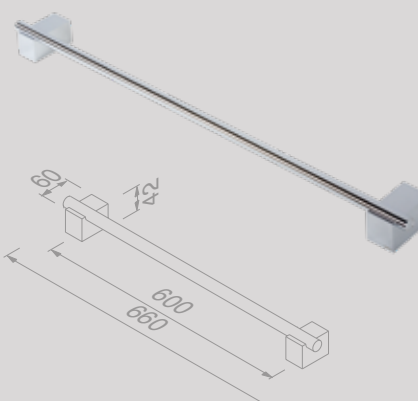

Handdoekrek 66 cm
Porte-serviette 66 cm

917507-02

€ 160,74

Prijzen

De vermelde prijzen zijn consument adviesprijzen exclusief BTW.

Reserveonderdelen

De reserveonderdelen van de Nexx serie zijn te vinden in het hoofdstuk 'Reserveonderdelen' op pagina 254.

Prix

Les prix mentionnés sont les prix conseillés pour la vente au détail, excluant la TVA.

Pièces de rechange

Les pièces de rechange de la série Nexx se trouvent à la section 'pièces de rechange' à la page 254.