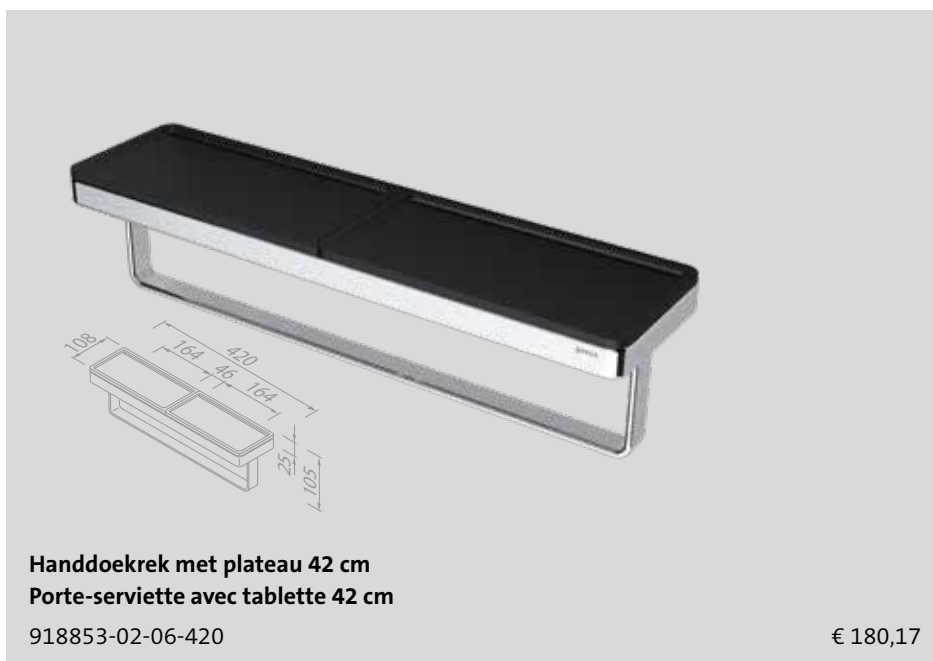

Handdoekrek met plateau 42 cm
Porte-serviette avec tablette 42 cm

918853-02-06-420 € 180,17

Prijzen

De vermelde prijzen zijn consument adviesprijzen exclusief BTW.

Reserveonderdelen

De reserveonderdelen van de Frame Chrome/Black serie zijn te vinden in het hoofdstuk 'Reserveonderdelen' op pagina 261.

Prix

Les prix mentionnés sont les prix conseillés pour la vente au détail, excluant la TVA.

Pièces de rechange

Les pièces de rechange de la série Frame Chrome/Black se trouvent à la section 'pièces de rechange' à la page 261.