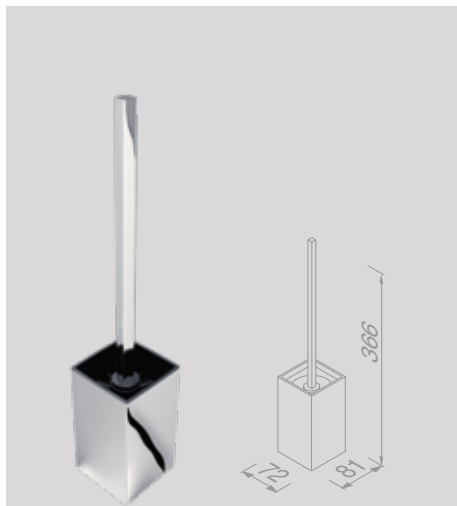

Toiletborstel met houder
Porte-brosse WC

915113-06

€ 99,59