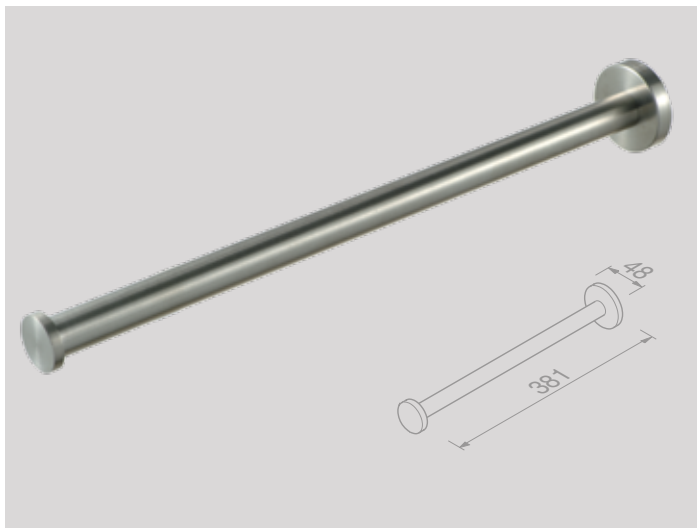

Handdoekhaak dubbel
Double crochet acier

916515-05

€ 38,84

Nemox Brushed stainless steel

Handdoekrek 1 arm
Porte-serviette à une barre acier

916519-05

€ 62,40

Handdoekring
Porte-serviette anneau acier