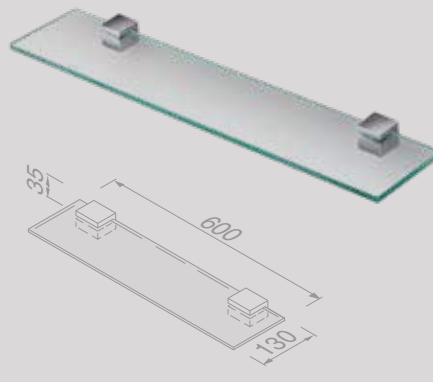

Planchet 60 cm
Étagère de salle de bains 60 cm

917545-02

€ 98,76