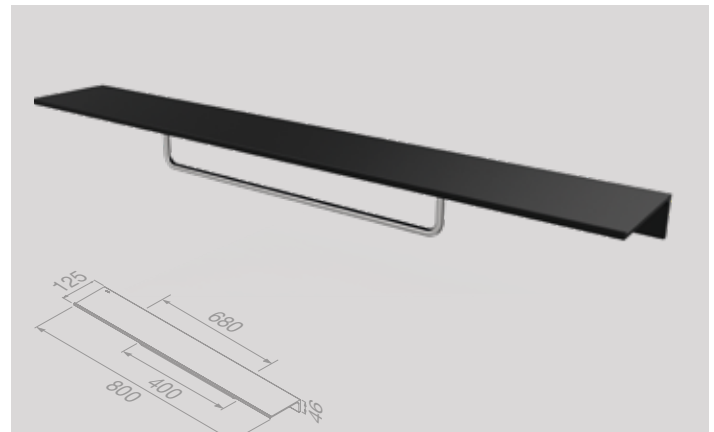

918220-06-600

€ 154,55

Planchet 60 cm met handdoekrek 40 cm (black/stainless steel)
Tablette de salle de bains 60 cm avec porte-serviette 40 cm (black/stainless steel)

918207-05-600

€ 154,55

Planchet 60 cm met handdoekrek 40 cm (black/chrome)
Tablette de salle de bains 60 cm avec porte-serviette 40 cm (black/chrome)

918207-06-800

€ 177,27

Planchet 80 cm met handdoekrek 40 cm (black/stainless steel)
Tablette de salle de bains 80 cm avec porte-serviette 40 cm (black/stainless steel)

918207-05-800

€ 177,27

Planchet 80 cm met handdoekrek 40 cm (black/chrome)
Tablette de salle de bains 80 cm avec porte-serviette 40 cm (black/chrome)