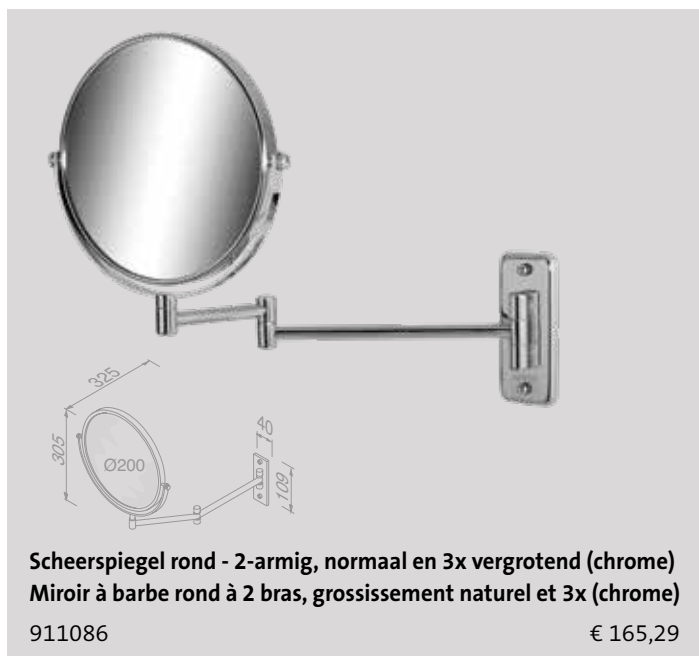

Les prix mentionnés sont les prix conseillés pour la vente au détail, excluant la TVA.

Mirror

Geesa presenteert een rijk assortiment scheer- en make-upspiegels. Onder de diverse modellen is er altijd één die bij je andere accessoires past. Varianten met een of twee armen. 1x, 3x of 5x vergrotend. Diverse modellen met LED-verlichting.

Materiaal

Verchromd messing, mat zwart, stainless steel, mirror glass.

Geesa offre un large choix de miroirs à barbe ou pour le maquillage. Parmi les différents modèles, vous trouverez toujours le miroir qui sera assorti aux autres accessoires. Variantes avec un ou deux bras. Agrandissement 1x, 3x ou 5x. Différents modèles avec éclairage LED.

Matériau

Laiton chromé, noir mat, inox, verre miroir.

Mirror

Scheerspiegel rond - met LED verlichting, 2-armig, 3x vergrotend (chrome)
Miroir à barbe rond avec LED, à 1 bras, grossissement naturel et 3x (chrome)