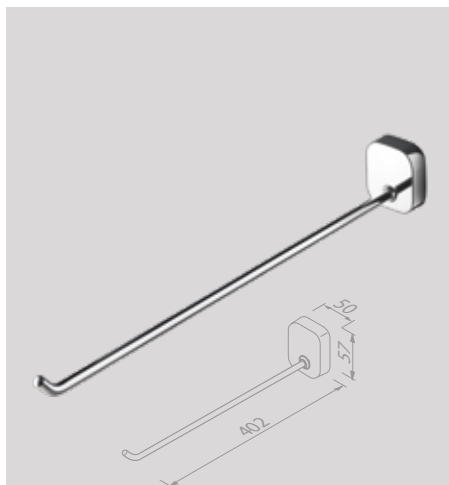

912413-02

€ 15,29

Handdoekhaak dubbel
Crochet porte-serviette double

912415-02

€ 16,53

Handdoekrek 1 arm
Porte-serviette à une barre

912405-02

€ 28,93