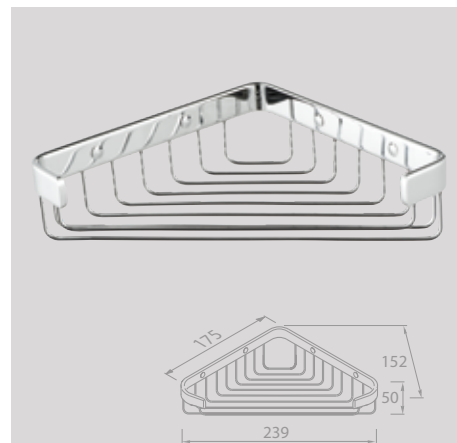

Matériau

Laiton chromé.

Basket Chrome

Douchemand 19 cm
Corbeille de douche 19 cm

912601-02 € 54,13

Douchemand hoek 22 cm
Corbeille de douche 22 cm

91144A € 54,55

Douchemand hoek 23,9 cm
Corbeille de douche 23,9 cm