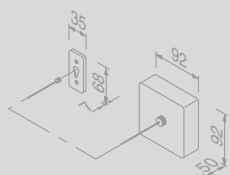

Waslijn uittrekbaar
Corde à linge rétractable

911141

€ 66,94

Waslijn uittrekbaar
Corde à linge rétractable

91134-06

€ 59,09

Personenweegschaal van glas
Balance et verre

911150