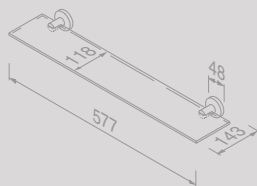

Planchet 57,7 cm
Étagère de salle de bain 57,7 cm

916546-02

€ 80,99