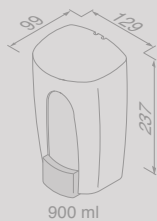

Zeepdispenser 900 ml RVS geborsteld
Distributeur de savon 900 ml Acier Inox satiné

911217-05

€ 121,07