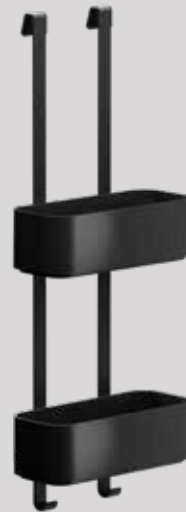

Ophangbaar doucherek 25 cm
Panier de douche à suspendre 25 cm

Nieuw
Nouveau