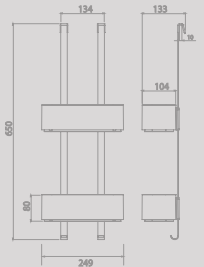

Ophangbaar doucherek 25 cm
Panier de douche à suspendre 25 cm

918902-06-06 € 146,69