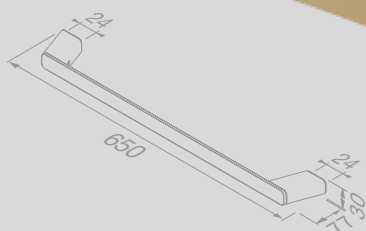

Handdoekrek 65 cm
Porte-serviette 65 cm

919907-07-60

€ 232,23

Prijzen

De vermelde prijzen zijn consument adviesprijzen exclusief BTW.

Reserveonderdelen

De reserveonderdelen van de Shift Brushed metal black serie zijn te vinden in het hoofdstuk 'Reserveonderdelen' op pagina 252.

Prix

Les prix mentionnés sont les prix conseillés pour la vente au détail, excluant la TVA.

Pièces de rechange

Les pièces de rechange de la série Shift Brushed metal black se trouvent à la section 'pièces de rechange' à la page 252.