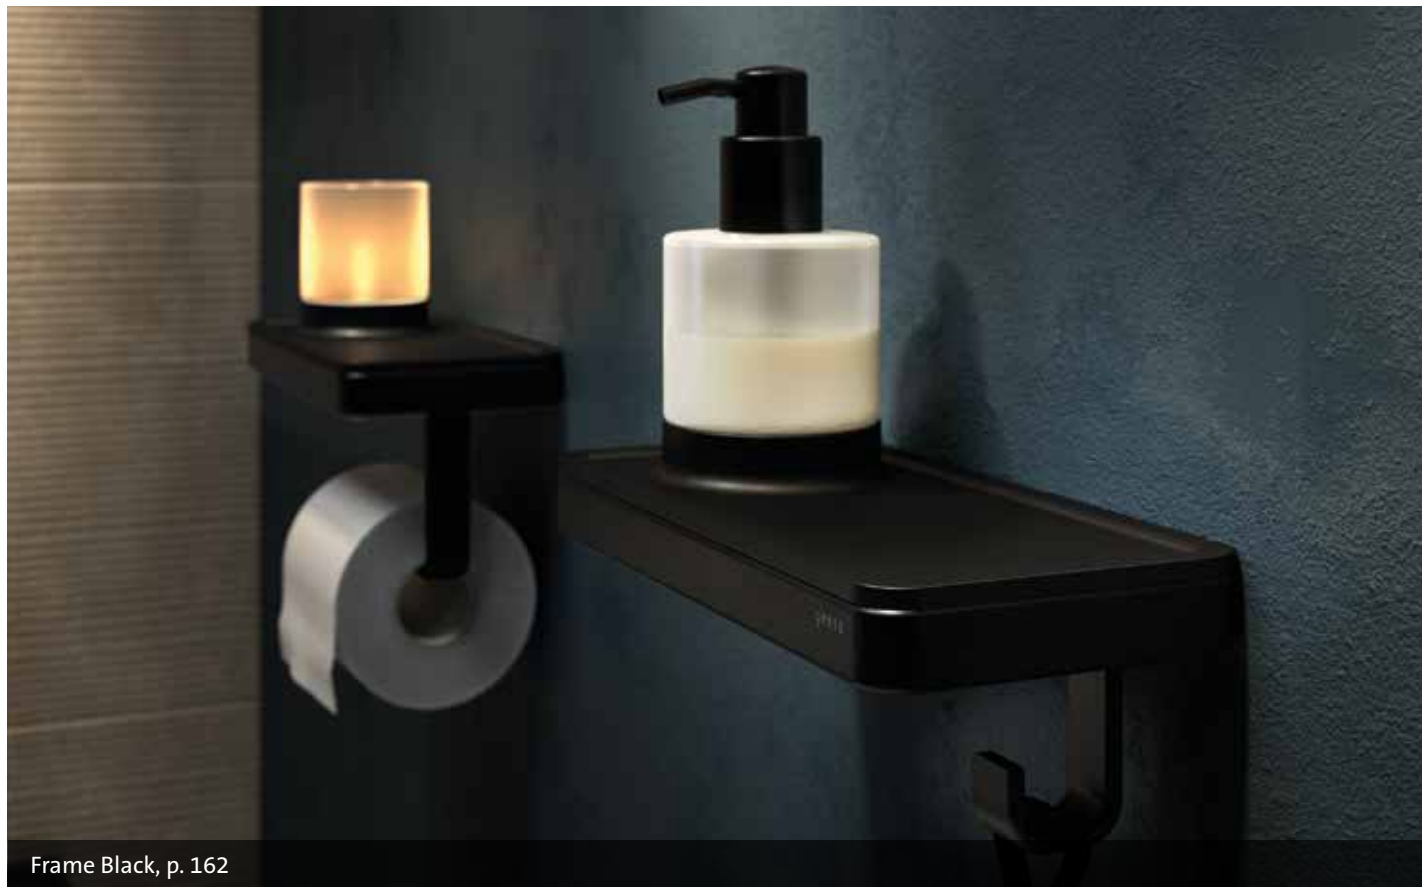

Overzicht collecties | Aperçu des collections

Functional
collections

Serie gekenmerkt door producten waar functionaliteit voorop staat.
Série caractérisée par des produits où la fonctionnalité passe avant tout.