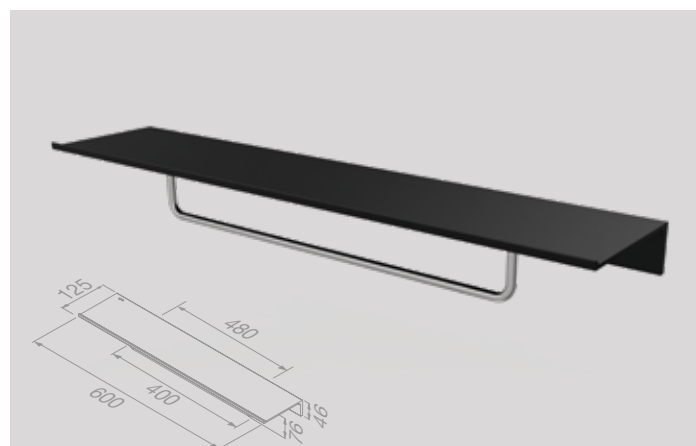

918204-05-400

€ 145,45

Planchet 40 cm met handdoekring met glas (black/chrome)
Tablette de salle de bains 40 cm avec porte-serviette anneau avec verre (black/chrome)

918204-02-400

€ 140,91

Planchet 60 cm met handdoekrek 40 cm (black)
Tablette de salle de bains 60 cm avec porte-serviette 40 cm (black)

918220-06-600

€ 154,55

Planchet 60 cm met handdoekrek 40 cm (black/stainless steel)
Tablette de salle de bains 60 cm avec porte-serviette 40 cm (black/stainless steel)

918207-05-600

€ 154,55

Planchet 60 cm met handdoekrek 40 cm (black/chrome)
Tablette de salle de bains 60 cm avec porte-serviette 40 cm (black/chrome)