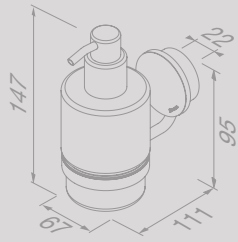

200 ml

Zeepdispenser 200 ml
Distributeur de savon 200 ml

917216-05

€ 49,09