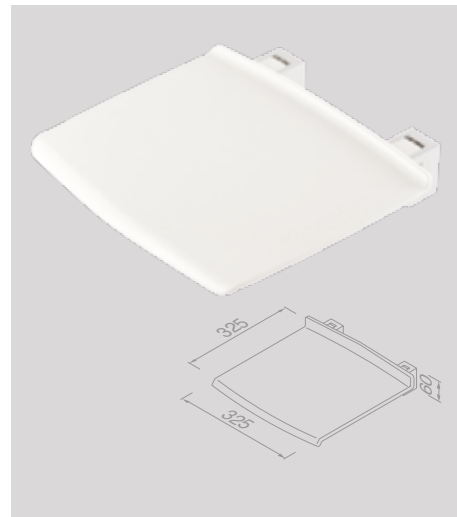

Opklapbaar Douchezitje Wit
Sièges de douche Blanc
915819-02 € 159,92