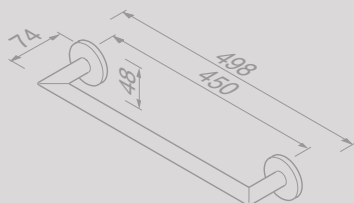

€ 114,88

Handdoekrek 49,8 cm
Porte-serviette 49,8 cm

916576-02-45

€ 121,49

Handdoekrek 49,8 cm
Porte-serviette 49,8 cm

916507-02-45

€ 121,49

Handdoekrek 64,8 cm
Porte-serviette 64,8 cm