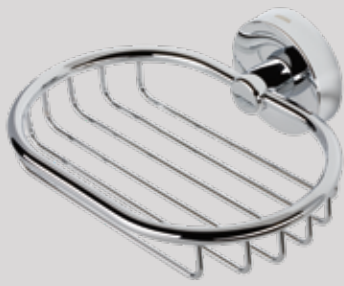

915503 € 59,50

Douchemand 17,2 cm
Panier de douche 17,2 cm

915506

€ 67,36

Hoekplanchet
Tablette de salle de bains angulaire

915521

€ 78,93

Planchet 60 cm
Tablette de salle de bains 60 cm