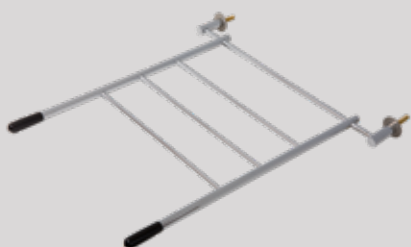

911126

€ 10,33

Emmerrooster 31,1 cm
Grille 31,1 cm

911100

€ 93,39

Emmerrooster 40,3 cm
Grille 40,3 cm

911200

€ 108,68