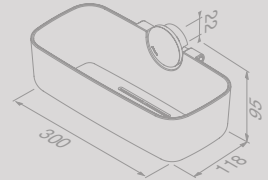

917203-02

€ 35,00

Douchemand 25 cm
Panier de douche 25 cm

917214-02

€ 54,55

Handdoekhaak klein
Crochet porte-serviettes petit

917213-02

€ 12,73