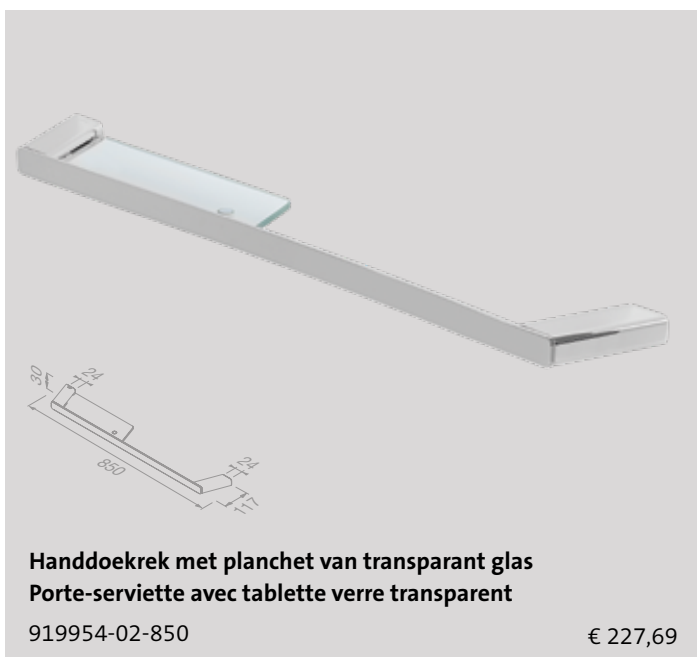

Prijzen

De vermelde prijzen zijn consument adviesprijzen exclusief BTW.

Reserveonderdelen

De reserveonderdelen van de Shift Chrome serie zijn te vinden in het hoofdstuk 'Reserveonderdelen' op pagina 253.

Prix

Les prix mentionnés sont les prix conseillés pour la vente au détail, excluant la TVA.

Pièces de rechange

Les pièces de rechange de la série Shift Chrome se trouvent à la section 'pièces de rechange' à la page 253.