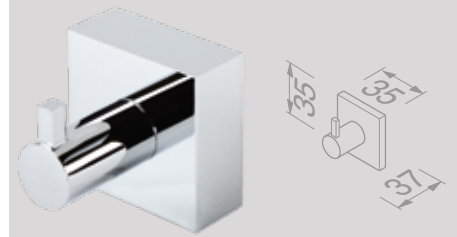

917514-02

€ 170,66

Planchet 60 cm
Étagère de salle de bains 60 cm

917545-02

€ 98,76

Handdoekhaak
Crochet

917511-02

€ 33,88