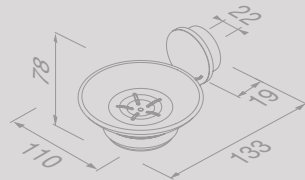

Zeephouder
Porte-savon

917203-09

€ 50,00