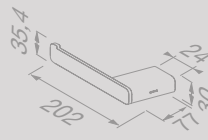

919909-07-R-91

€ 166,53

Toiletrolhouder zonder klep met driehoekpatroon (rechts)
Porte-rouleau papier toilette sans rabat avec motif triangulaire (droitier)

919909-07-R-92

€ 166,53

Toiletrolhouder (links)
Porte-rouleau papier toilette sans rabat (gaucher)