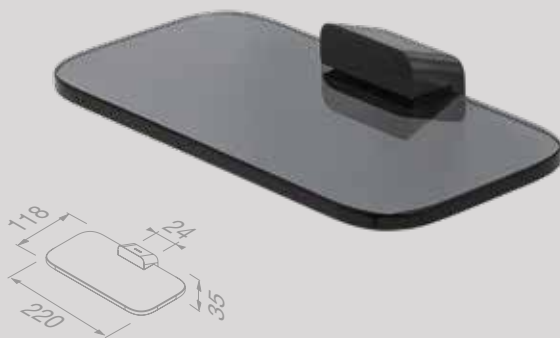

919912-09

€ 126,86

200 ml

Zeepdispenser 200 ml met gesatineerd glas
Distributeur de savon 200 ml avec verre mat

919916-09

€ 161,98

200 ml

Zeepdispenser 200 ml met gesatineerd glas
Distributeur de savon 200 ml avec verre mat

919917-09

€ 161,98

Planchet / Zeephouder met rookglas
Tablette / Porte-savon avec verre fumé

919903-09-66

€ 96,28

Planchet 30 cm met matzwarte marmerlook
Étagère de salle de bains 30 cm avec effet de marbre noir mat