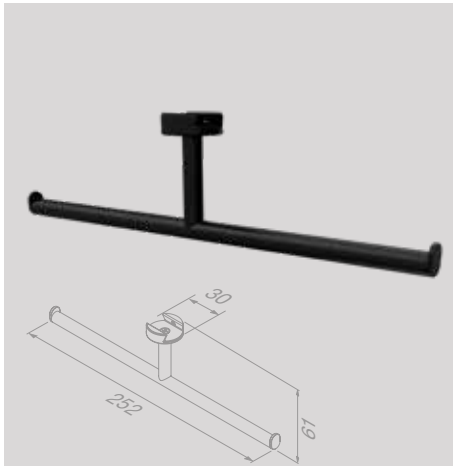

Toiletrolhouder zonder klep dubbel (black)
Porte-rouleau papier toilette sans rabat double (black)
918204-06 € 40,91