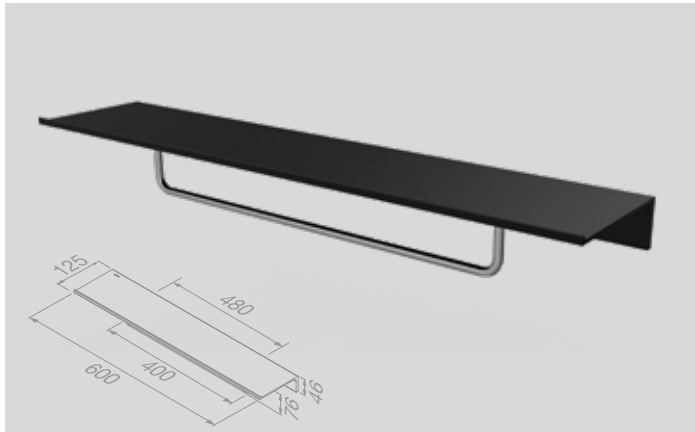

918220-06-600

€ 154,55

Planchet 60 cm met handdoekrek 40 cm (black/stainless steel)
Tablette de salle de bains 60 cm avec porte-serviette 40 cm (black/stainless steel)

918207-05-600

€ 154,55

Planchet 60 cm met handdoekrek 40 cm (black/chrome)
Tablette de salle de bains 60 cm avec porte-serviette 40 cm (black/chrome)

918207-06-800

€ 177,27

Planchet 80 cm met handdoekrek 40 cm (black/stainless steel)
Tablette de salle de bains 80 cm avec porte-serviette 40 cm (black/stainless steel)

918207-05-800

€ 177,27

Planchet 80 cm met handdoekrek 40 cm (black/chrome)
Tablette de salle de bains 80 cm avec porte-serviette 40 cm (black/chrome)