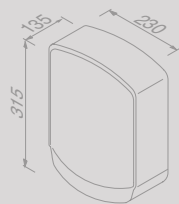

Handdroger 2000 W, RVS geborsteld
Sèche- mains 2000 W, Acier Inox satiné

916453-05

€ 326,03

Prijzen

De vermelde prijzen zijn consument adviesprijzen exclusief BTW.

Prix

Les prix mentionnés sont les prix conseillés pour la vente au détail, excluant la TVA.