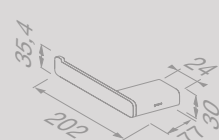

Toiletrolhouder zonder klep (links)
Porte-rouleau papier toilette sans rabat (gaucher)

919909-06-L € 104,96