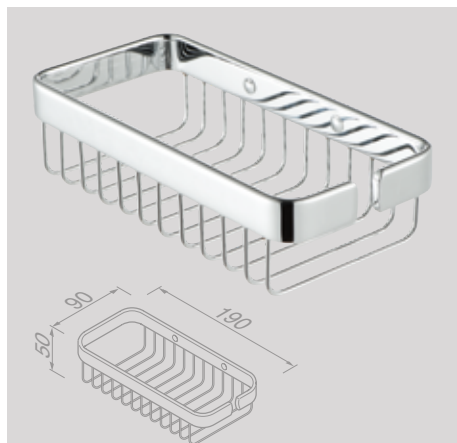

Matériau

Laiton chromé.

Basket Chrome

Douchemand 19 cm
Corbeille de douche 19 cm

912601-02 € 54,13

Douchemand hoek 22 cm
Corbeille de douche 22 cm

91144A € 54,55

Douchemand hoek 23,9 cm
Corbeille de douche 23,9 cm