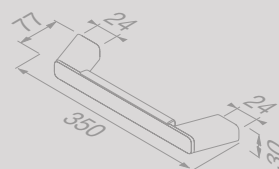

Badgreep 35 cm
Poignée de bain 35 cm

919906-07

€ 188,43