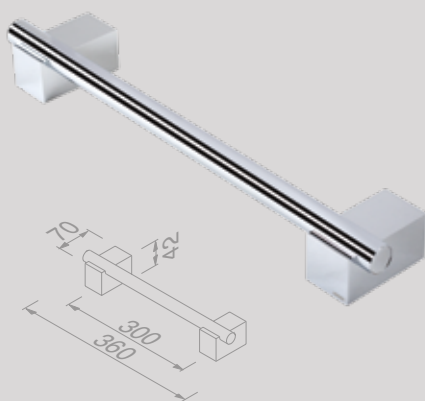

Handdoekhaak dubbel
Double crochet

917515-02

€ 65,29

Handdoekrek 2-armig
Porte-serviette à 2 barres

917505-02

€ 103,31

Handdoekkring
Porte-serviette anneau

917504-02

€ 107,02

Badgreep 36 cm
Poignée de bain 36 cm

917506-02

€ 150,41

Handdoekrek 66 cm
Porte-serviette 66 cm

917507-02

€ 160,74

Prijzen