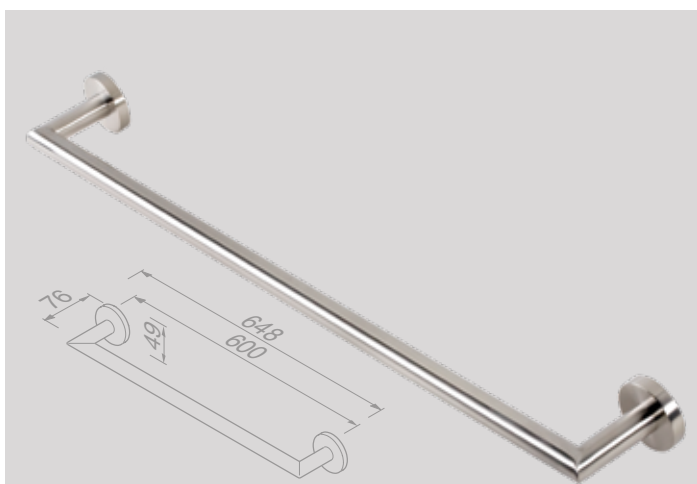

916504-05

€ 66,53

Badgreep 34,9 cm
poignée de bain acier 34,9 cm

916506-05

€ 107,85

Handdoekrek 49,8 cm
Porte-serviette acier 49,8 cm

916507-05-45

€ 117,77

Handdoekrek 64,8 cm
Porte-serviette acier 64,8 cm

916507-05-60

€ 122,73

Prijzen

De vermelde prijzen zijn consument adviesprijzen exclusief BTW.

Reserveonderdelen

De reserveonderdelen van de Nemox Brushed stainless steel serie zijn te vinden in het hoofdstuk 'Reserveonderdelen' op pagina 256.