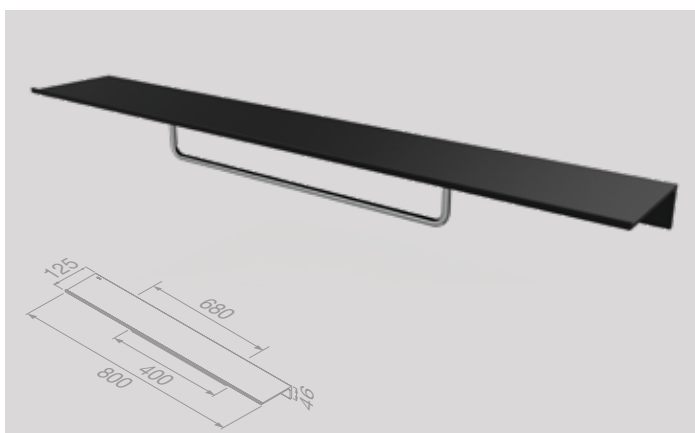

918207-06-800

€ 177,27

Planchet 80 cm met handdoekrek 40 cm (black/stainless steel)
Tablette de salle de bains 80 cm avec porte-serviette 40 cm (black/stainless steel)

918207-05-800

€ 177,27

Planchet 80 cm met handdoekrek 40 cm (black/chrome)
Tablette de salle de bains 80 cm avec porte-serviette 40 cm (black/chrome)