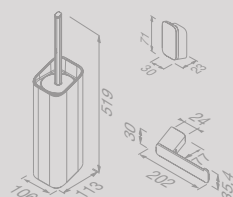

Toiletaccessoireset
Ensemble d'accessoires de toilettes

919900-06-115 € 289,26