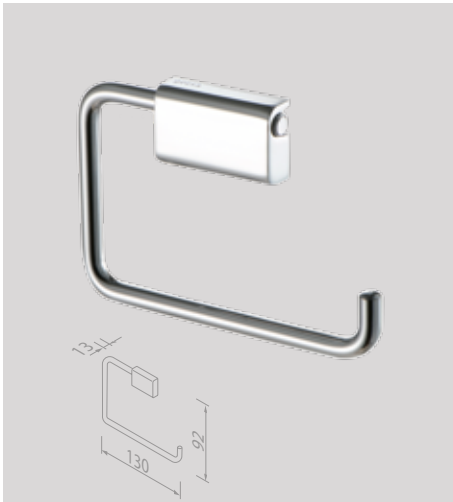

Toiletrolhouder zonder klep
Porte-rouleau papier toilette sans rabat
918409-02 € 38,02