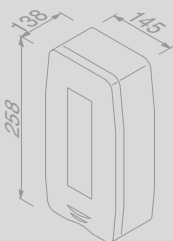

Handdroger 1100 W wit
Sèche- mains électriques 1100 W, blanc

916450

€ 217,77