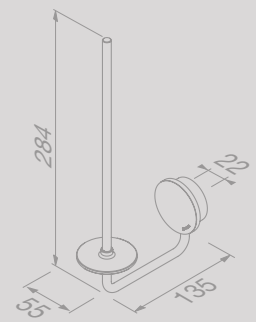

917208-06

€ 46,36

Toiletrolhouder met planchet
Porte-rouleau papier toilette avec Tablette

917224-06

€ 51,82

Toiletborstel met houder
Brosse WC avec support

917211-06

€ 60,91