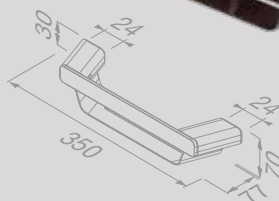

Shift Brushed stainless steel

Planchet 30 cm met transparant glas
Tablette 30 cm verre transparent

919931-30

€ 39,26

Douchemand 35 cm
Corbeille de douche 35 cm

919914-05

€ 179,75

Handdoekhaak
Crochet porte-serviette