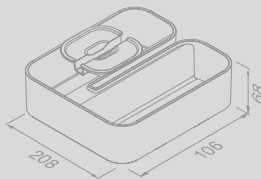

Clip on douchemand voor douchewand
Panier de douche à accrocher pour pare-douche

918903-06 € 82,64