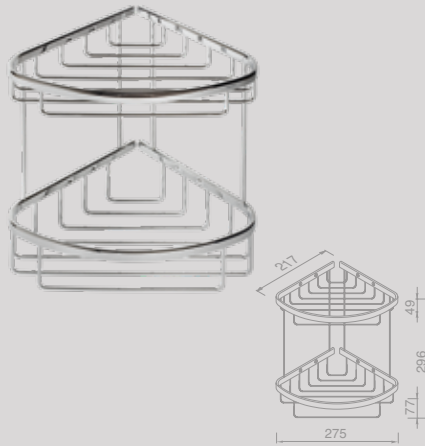

Doucherek hoek dubbel 27,5 cm
Étagère de douche angulaire double 27,5 cm

91183 € 196,69