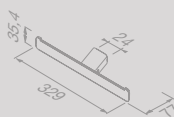

Toiletrolhouder dubbel
Porte-rouleau papier toilette double

919918-06 € 114,05