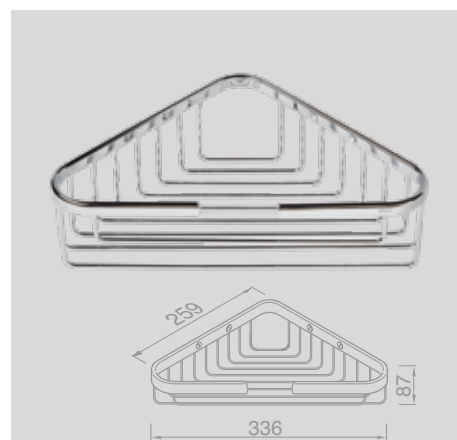

Douchemand hoek 33,6 cm
Panier de douche angulaire 33,6 cm

91170 € 107,85