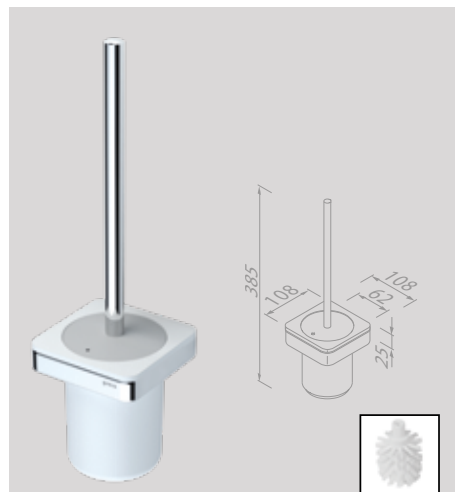

Toiletborstel met houder
Collection Porte-brosse de toilette

918811-02 € 75,62