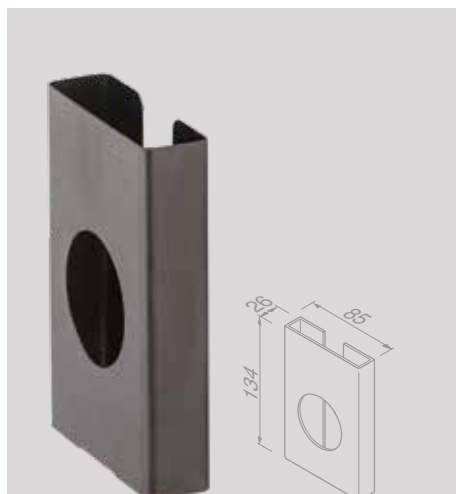

Houder voor hygiënische zakjes
Distributeur de sachets

91122-09 € 33,06