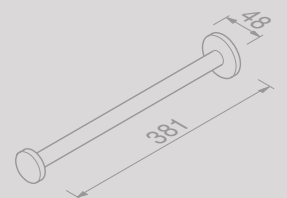

**Handoekrek 1 arm
Porte-serviette à une barre**

916519-02

€ 66,12