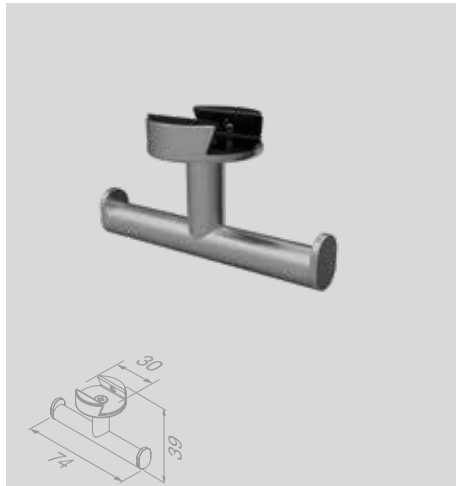

Handdoekring (black)
Porte-serviette anneau (black)
918212-06 € 33,64

Handdoekrek 40 cm (black)
Porte-serviette 40 cm (black)
918207-06 € 40,91

Toiletrolhouder zonder klep dubbel (brushed stainless steel)
Porte-rouleau papier toilette sans rabat double (brushed stainless steel)
 918212-05 € 37,19