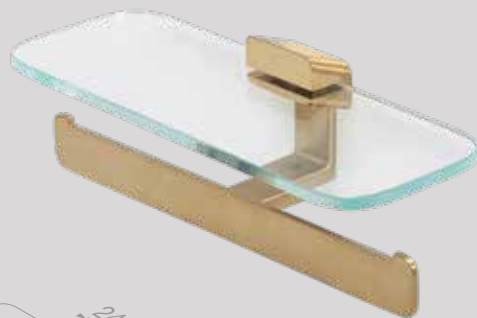

919909-07-L

€ 126,86

Toiletrolhouder zonder klep met planchet
Porte-rouleau papier toilette sans rabat avec tablette

919924-07

€ 170,66

Toiletrolhouder dubbel met planchet van transparant glas
Porte-rouleau papier toilette double avec tablette verre transparent