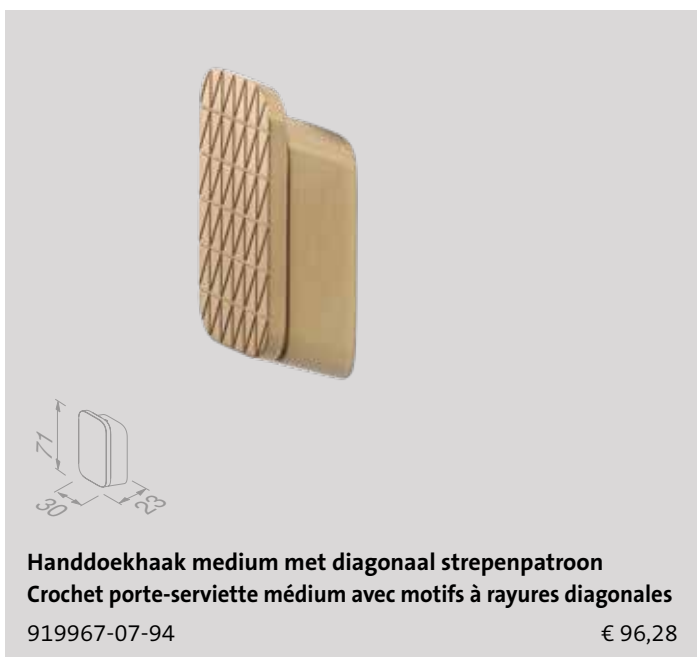

Shift Brushed gold

Available
September
2022