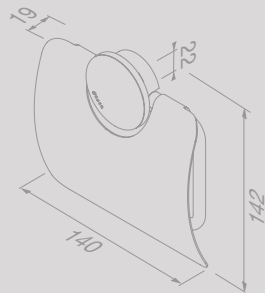

Toiletrolhouder zonder klep
Porte-rouleau papier toilette sans rabat

917209-06

€ 37,73

Toiletrolhouder dubbel
Porte-rouleau papier toilette double

917218-06

€ 45,45

Toiletrolhouder met klep
Porte-rouleau papier toilette avec rabat