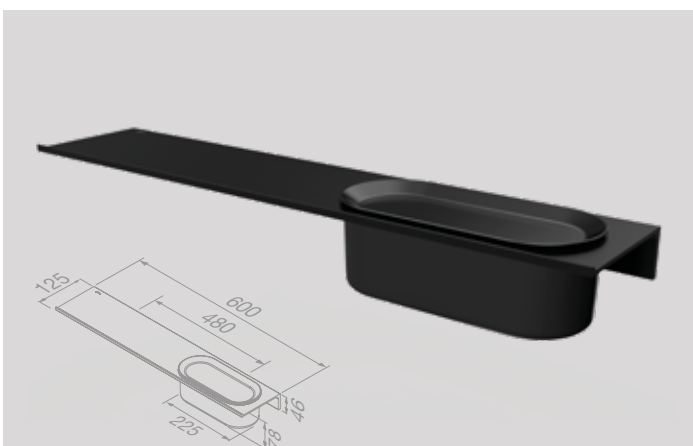

918204-05-400

€ 145,45

Planchet 40 cm met handdoekring met glas (black/chrome)
Tablette de salle de bains 40 cm avec porte-serviette anneau avec verre (black/chrome)

918204-02-400

€ 140,91

Planchet 60 cm met handdoekrek 40 cm (black)
Tablette de salle de bains 60 cm avec porte-serviette 40 cm (black)

918207-06-600

€ 154,55

Planchet 60 cm met spiegel (black)
Tablette de salle de bains 60 cm avec miroir (black)

918224-06-600

€ 172,73

Planchet 60 cm met douchemand 22,5 cm (black)
Tablette de salle de bains 60 cm avec panier de douche 22,5 cm (black)

918220-06-600

€ 154,55

Planchet 60 cm met handdoekrek 40 cm (black/stainless steel)
Tablette de salle de bains 60 cm avec porte-serviette 40 cm (black/stainless steel)

918207-05-600

€ 154,55

Planchet 60 cm met handdoekrek 40 cm (black/chrome)
Tablette de salle de bains 60 cm avec porte-serviette 40 cm (black/chrome)