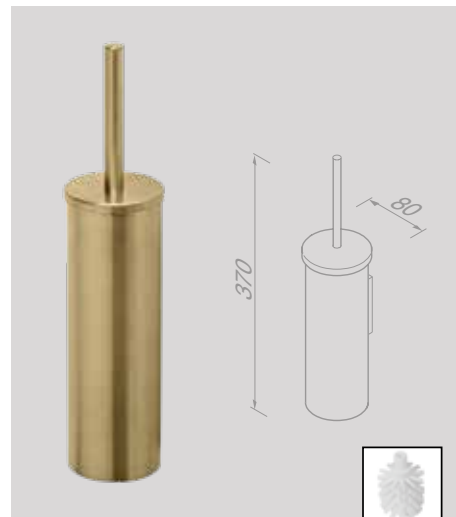

Toiletborstel met houder muurbevestiging
Porte-brosse de toilette

916511-07 € 135,95