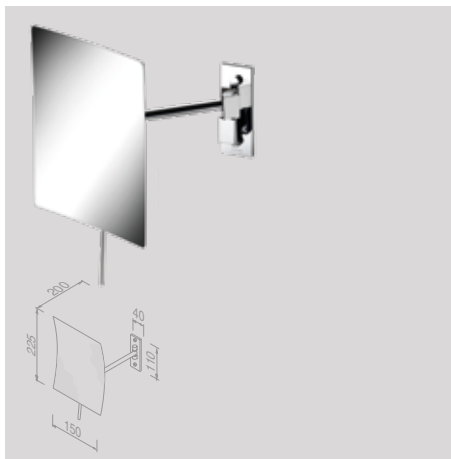

Scheerspiegel rechthoekig - 1-armig, normaal en 3x vergrotend (chrome)
Miroir à barbe rectangulaire à 1 bras, grossissement naturel et 3x (chrome)

911083 € 223,55