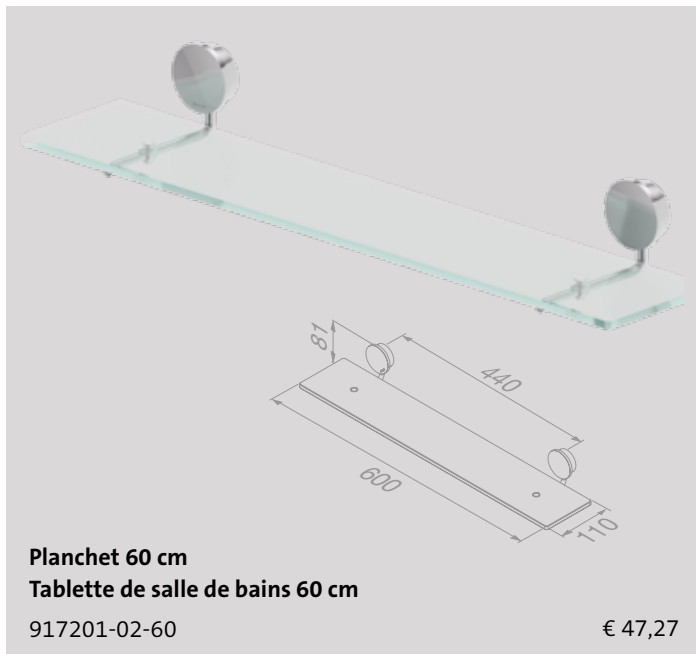

Prijzen

De vermelde prijzen zijn consument adviesprijzen exclusief BTW.

Reserveonderdelen

De reserveonderdelen van de Opal serie zijn te vinden in het hoofdstuk 'Reserveonderdelen' op pagina 258.

Prix

Les prix mentionnés sont les prix conseillés pour la vente au détail, excluant la TVA.

Pièces de rechange

Les pièces de rechange de la série Opal se trouvent à la section 'pièces de rechange' à la page 258