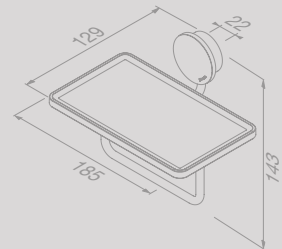

Toiletrolhouder met planchet
Porte-rouleau papier toilette avec Tablette

917224-06

€ 51,82