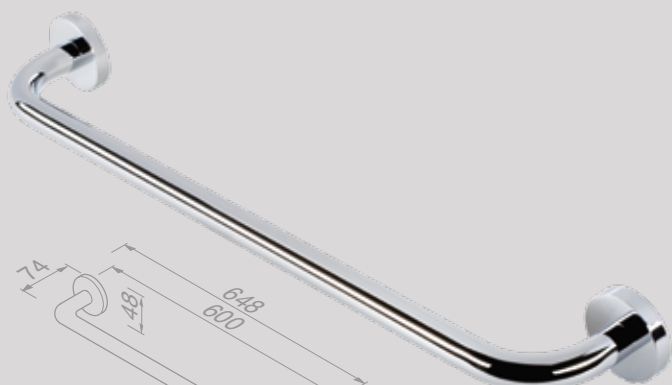

€ 114,88

Handdoekrek 49,8 cm
Porte-serviette 49,8 cm

916576-02-45

€ 121,49

Handdoekrek 49,8 cm
Porte-serviette 49,8 cm

916507-02-45

€ 121,49

Handdoekrek 64,8 cm
Porte-serviette 64,8 cm