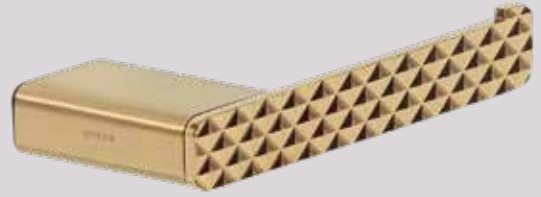

919909-07-R-91

€ 166,53