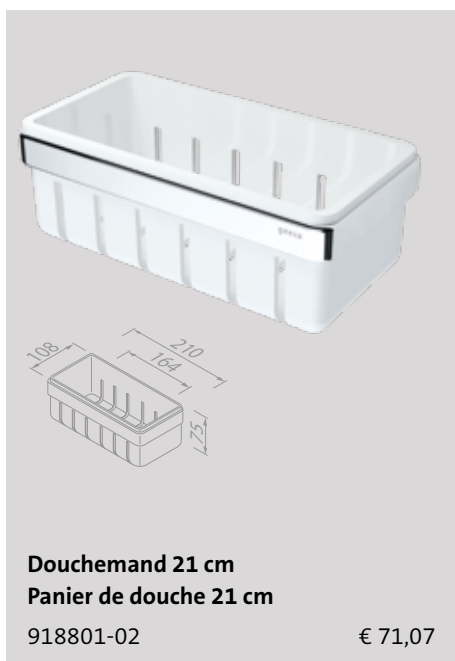

Prijzen

De vermelde prijzen zijn consument adviesprijzen exclusief BTW.

Reserveonderdelen

De reserveonderdelen van de Frame Chrome/White serie zijn te vinden in het hoofdstuk 'Reserveonderdelen' op pagina 262.

Prix

Les prix mentionnés sont les prix conseillés pour la vente au détail, excluant la TVA.

Pièces de rechange

Les pièces de rechange de la série Frame Chrome/White se trouvent à la section 'pièces de rechange' à la page 262.