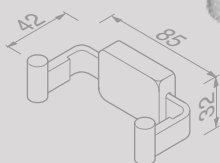

**Handdoekhaak dubbel
Crochet porte-serviette double**

917015

€ 30,99

**Handdoekring
Porte-serviette anneau**

915304-02

€ 40,50

Hotel

Handdoekrek 65,2 cm
Porte-serviette 65,2 cm