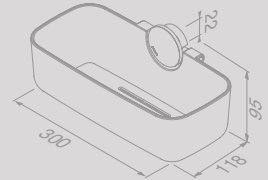

Douchemand 25 cm
Panier de douche 25 cm

917214-07

€ 81,82

Handdoekhaak klein
Crochet porte-serviettes petit

917213-07

€ 18,18

Handdoekhaak groot
Crochet porte-serviettes grand

917245-07