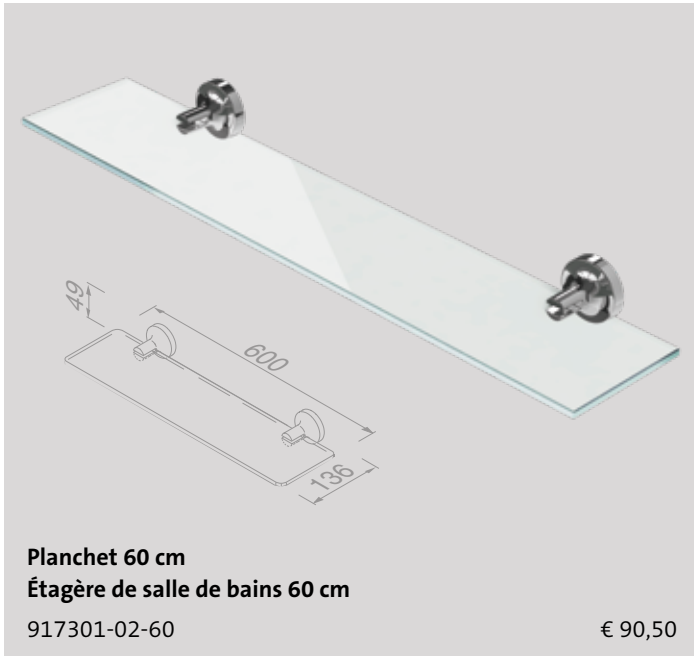

Zeepdispenser 200 ml
Distributeur de savon 200 ml

917316-02

€ 96,69

Glashouder met glas
Porte-verre avec verre

917302-02

€ 86,36

Zeephouder met schaal
Porte-savon

917303-02

€ 86,36

Douchemand 34,9 cm
Étagère de douche 34,9 cm

917314-02-30

€ 172,31

Planchet 60 cm
Étagère de salle de bains 60 cm

917301-02-60

€ 90,50

Handdoekhaak klein
Crochet