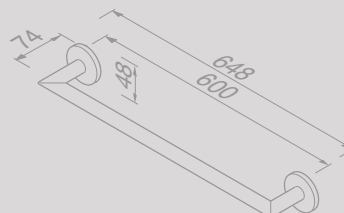

Handdoekrek 64,8 cm
Porte-serviette 64,8 cm

916507-02-60

€ 129,34