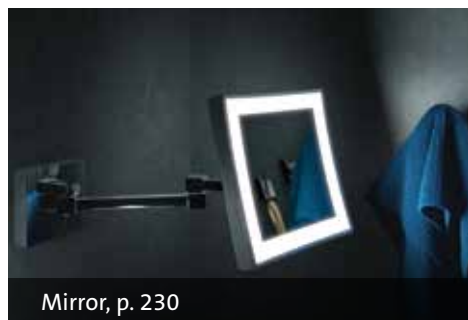

Standard, p. 188

Hair Dryer, p. 236

Mirror, p. 230