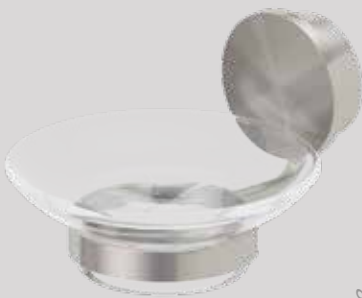

200 ml

Zeepdispenser 200 ml
Distributeur de savon 200 ml

917216-05

€ 49,09

Glashouder met glas
Porte-verre avec verre

917202-05

€ 38,18

Zeephouder
Porte-savon