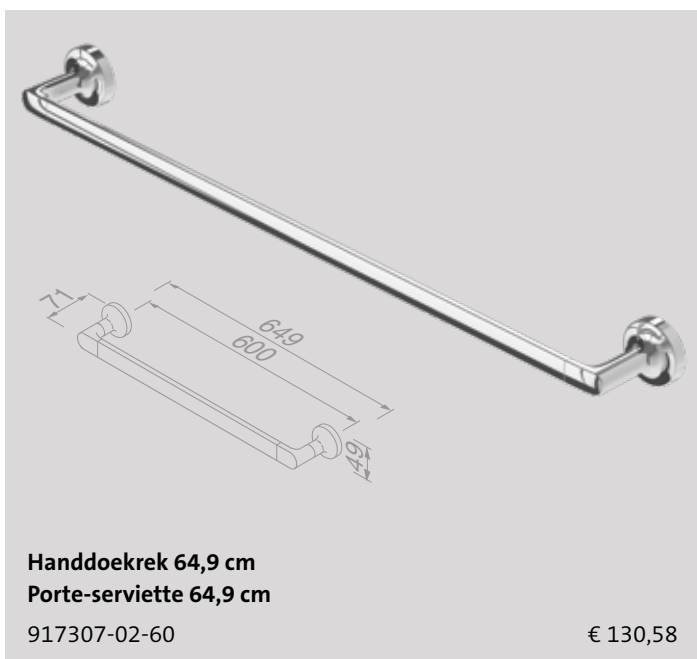

Tone Chrome