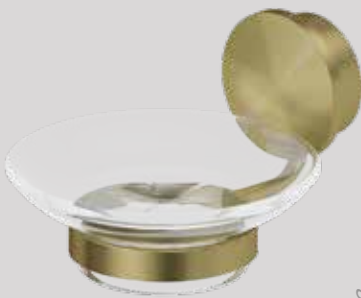

917216-07

€ 74,55

Glashouder met glas
Porte-verre avec verre

917202-07

€ 50,00

Zeephouder
Porte-savon

917203-07

€ 50,00