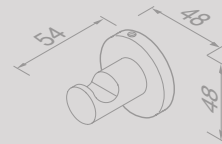

**Handoekhaak
Crochet**

916567-02

€ 25,21