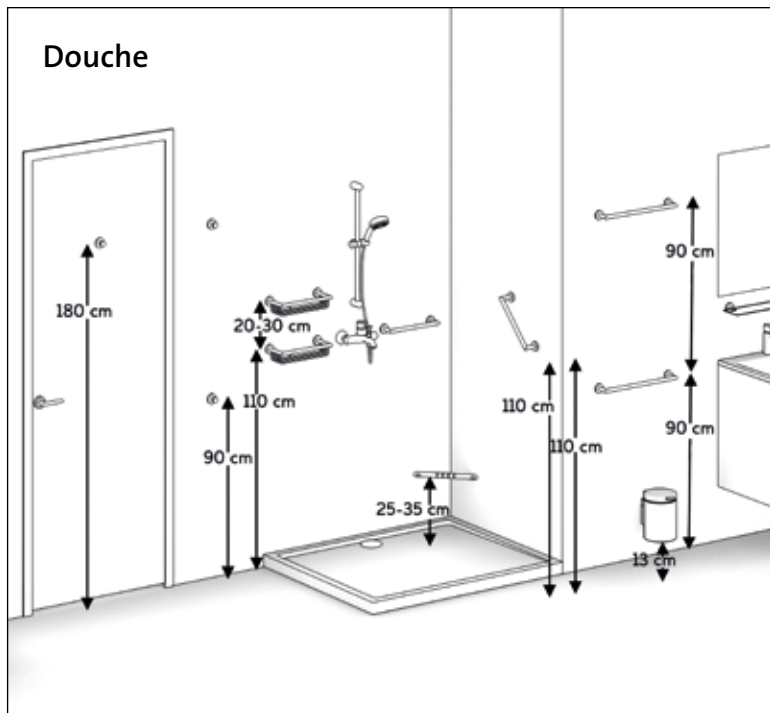

Montagehoogten | Hauteurs d'installation