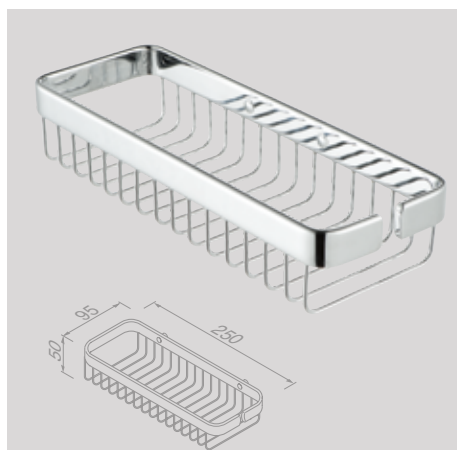

Douchemand 25 cm
Corbeille de douche 25 cm

912602-02 € 82,23