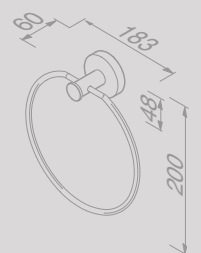

€ 40,50

**Handoekrek 1 arm
Porte-serviette à une barre**

916519-02

€ 66,12

**Handoekrek 2-armig
Porte-serviette à 2 barres**

916505-02

€ 80,17

**Handoekring
Porte-serviette anneau**