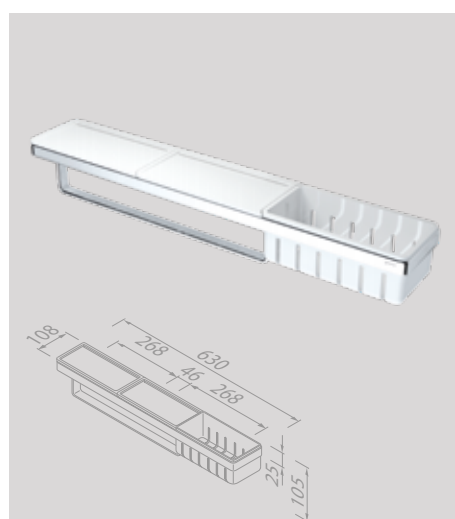

Planchet met handdoekrek en douchemand 63 cm
Tablette avec porte-serviette et panier de douche

918854-02-630 € 212,40