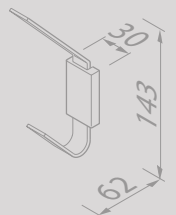

Handdoekhaak dubbel
Crochet porte-serviette double

918415-06 € 46,69