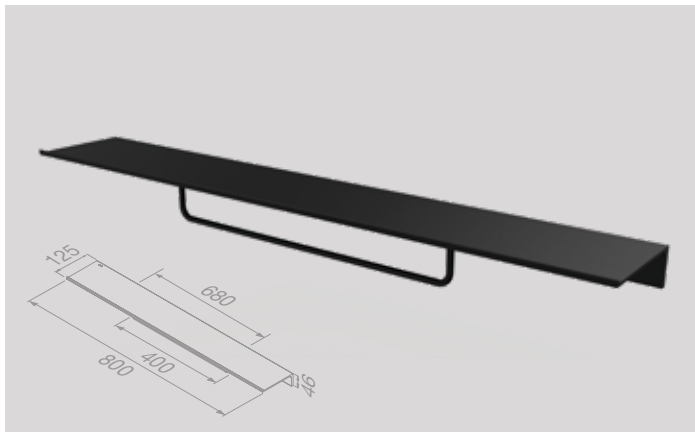

Planchet 80 cm met handdoekrek 40 cm (black)
Tablette de salle de bains 80 cm avec porte-serviette 40 cm (black)

918207-06-800

€ 177,27