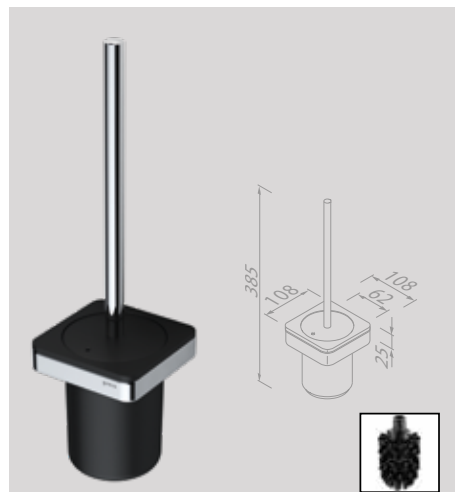

Toiletborstel met houder
Collection Porte-brosse de toilette

918811-02-06 € 75,62