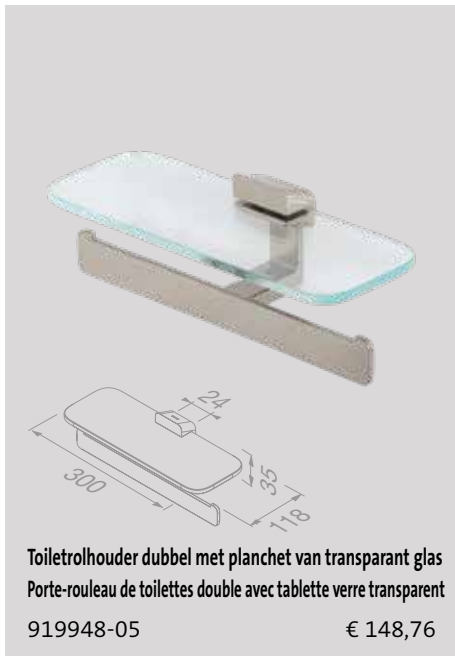

Shift Brushed stainless steel