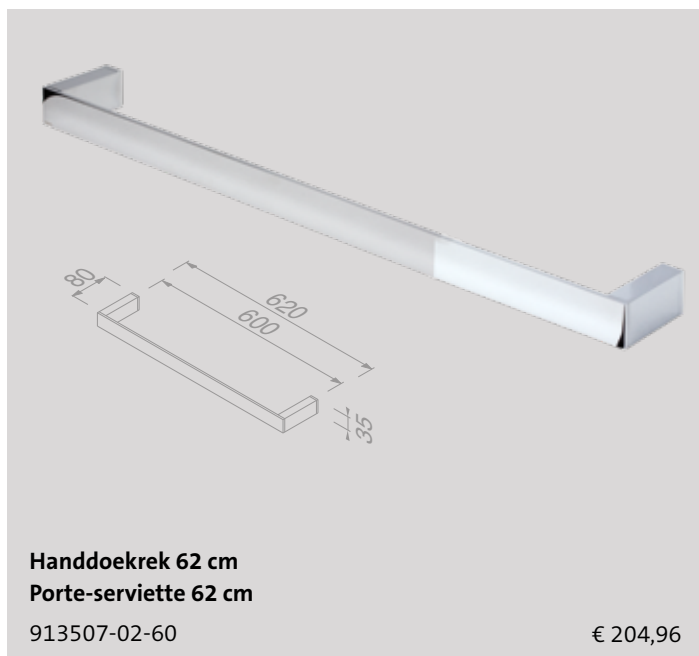

Matériau

Laiton chromé, zamac chromé, inox chromé.

Modern Art Chrome

Modern Art Chrome

Prijzen

De vermelde prijzen zijn consument adviesprijzen exclusief BTW.

Reserveonderdelen

De reserveonderdelen van de Modern Art serie zijn te vinden in het hoofdstuk 'Reserveonderdelen' op pagina 253.