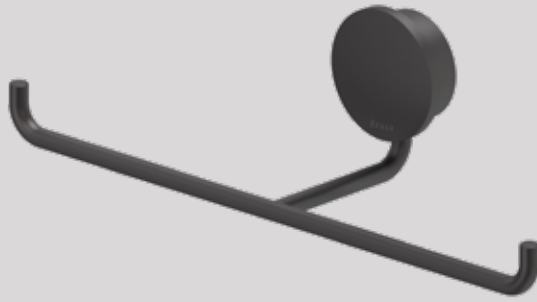

917218-06

€ 45,45