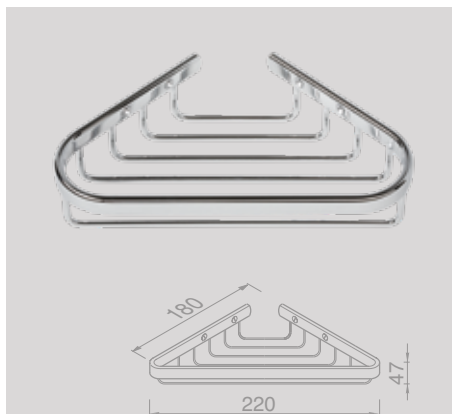

Matériau

Laiton chromé.

Basket Chrome

Douchemand 19 cm
Corbeille de douche 19 cm

912601-02 € 54,13

Douchemand hoek 22 cm
Corbeille de douche 22 cm

91144A € 54,55

Douchemand hoek 23,9 cm
Corbeille de douche 23,9 cm