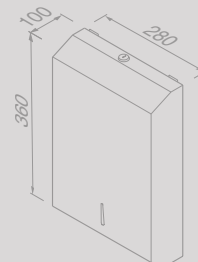

Handdoekdispenser, RVS geborsteld
Distributeur feuille a feuille, Acier Inox satiné

911231

€ 101,24