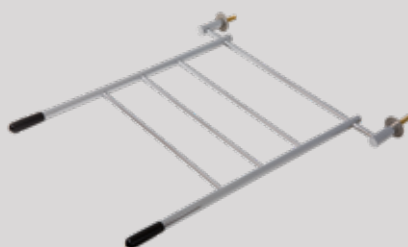

911126

€ 10,33

Emmerrooster 31,1 cm
Grille 31,1 cm

911100

€ 93,39

Emmerrooster 40,3 cm
Grille 40,3 cm

911200

€ 108,68