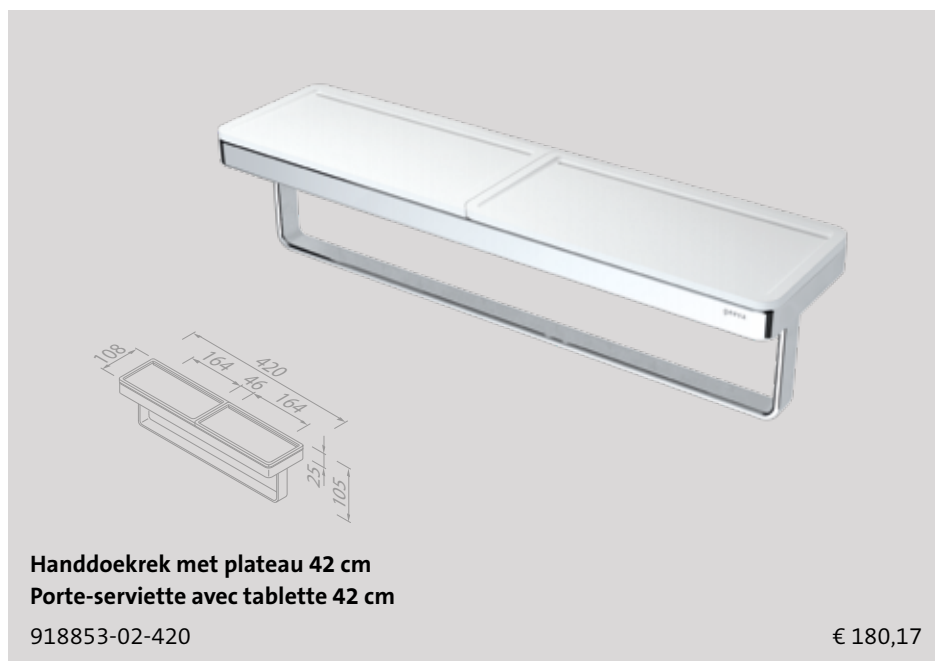

Prijzen

De vermelde prijzen zijn consument adviesprijzen exclusief BTW.

Reserveonderdelen

De reserveonderdelen van de Frame Chrome/White serie zijn te vinden in het hoofdstuk 'Reserveonderdelen' op pagina 262.

Prix

Les prix mentionnés sont les prix conseillés pour la vente au détail, excluant la TVA.

Pièces de rechange

Les pièces de rechange de la série Frame Chrome/White se trouvent à la section 'pièces de rechange' à la page 262.