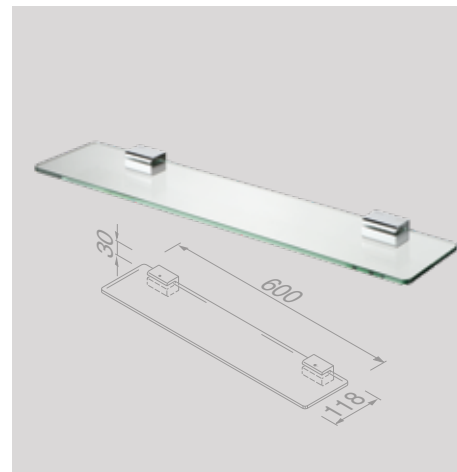

Glashouder met glas
Porte-verre avec verre
 918402-02 € 42,56

Zeephouder met schaal
Porte-savon avec verre

918403-02

€ 42,56

Zeephouder
Porte-savon

918443-02

€ 53,72

Planchet 60 cm
Tablette de salle de bains 60 cm