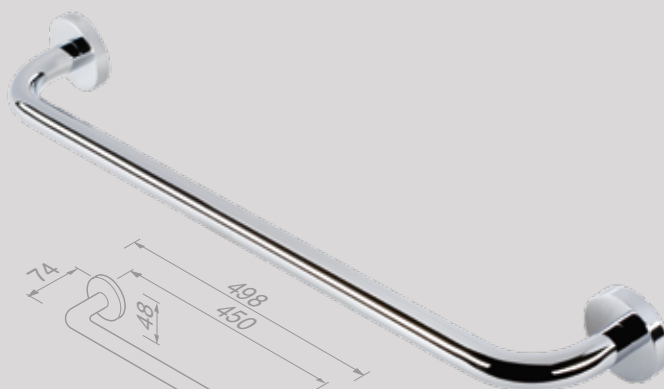

916504-02

€ 66,53

Nemox Chrome

Badgreep 34,9 cm
Poignée de baine 34,9 cm

916506-02

€ 114,88

Badgreep 30 cm
Poignée de baine 30 cm

916574-02

€ 114,88

Handdoekrek 49,8 cm
Porte-serviette 49,8 cm

916576-02-45

€ 121,49

Handdoekrek 49,8 cm
Porte-serviette 49,8 cm

916507-02-45

€ 121,49

Handdoekrek 64,8 cm
Porte-serviette 64,8 cm