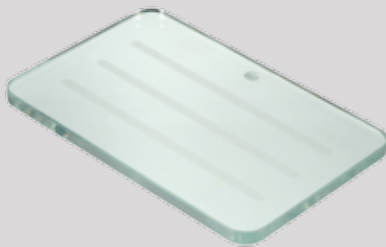

Zeepschaal voor 917343-02
Tablette pour 917343-02

91224610

€ 29,75