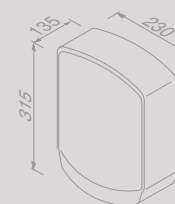

Handdroger 2000 W, RVS gepolijst
Sèche- mains 2000 W, Acier Inox brillante

916453-02

€ 326,03