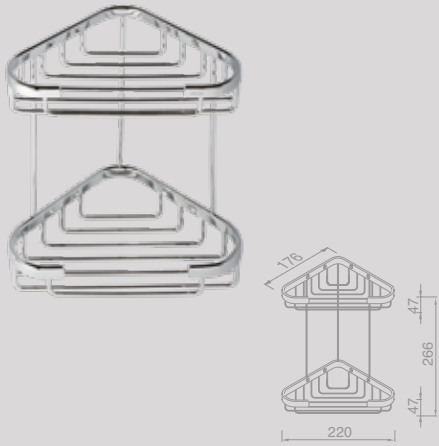

91E1502 € 101,24

Douchemand hoek 27,5 cm
Panier de douche angulaire 27,5 cm

91182 € 88,84

Douchemand hoek 33,6 cm
Panier de douche angulaire 33,6 cm

91170 € 107,85

Doucherek hoek dubbel 22 cm
Étagère de douche angulaire double 22 cm