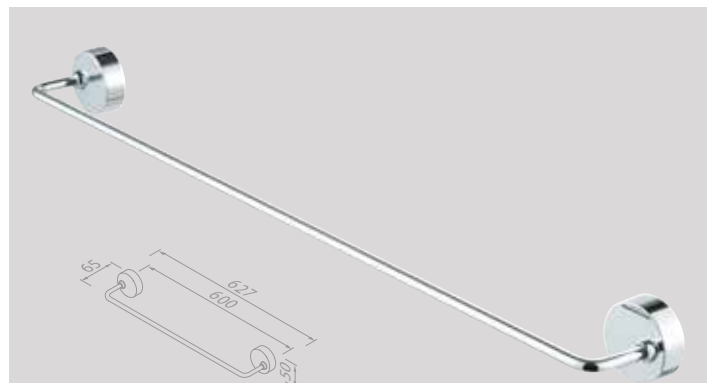

27 Collection Chrome

Handdoekrek 1 arm
Porte-serviette à une barre

912705-02

€ 28,93

Handdoekkring
Porte-serviette anneau

912704-02

€ 28,93

Badgreep 33 cm
Poignée de bain 33 cm

912706-02

€ 47,11

Handdoekrek 62,7 cm
Porte-serviette 62,7 cm

912707-02-60

€ 45,45

Handdoekrek 63 cm
Porte-serviette 63 cm

912729-02-60

€ 64,88