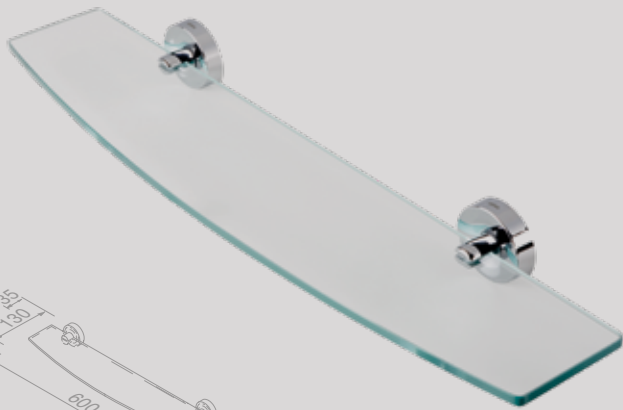

915503 € 59,50

Douchemand 17,2 cm
Panier de douche 17,2 cm

915506

€ 67,36

Hoekplanchet
Tablette de salle de bains angulaire

915521

€ 78,93

Planchet 60 cm
Tablette de salle de bains 60 cm

915501

€ 88,84

Handdoekhaak dubbel
Crochet porte-serviette double

915515

€ 30,58

Handdoekrek 2-armig
Porte-serviette à 2 barres

915505

€ 78,93