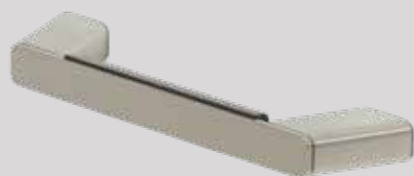

Available
September
2022

Handdoekring
Porte-serviette anneau

919904-05

€ 96,28

Badgreep 35 cm
Poignée de bain 35 cm

919906-05

€ 161,98

Handdoekrek 65 cm
Porte-serviette 65 cm