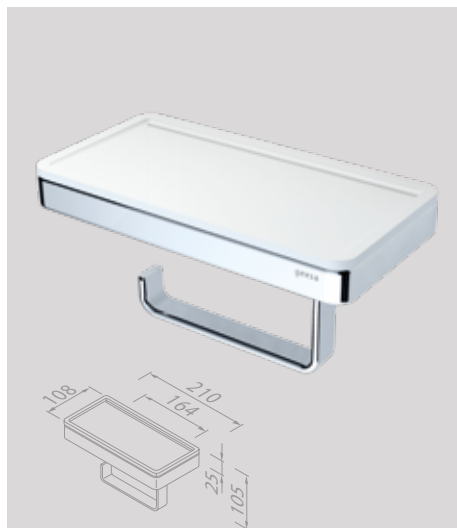

Frame Chrome/White

Toiletrolhouder met planchet
Porte-rouleau de papier toilette avec tablette

918824-02 € 88,84