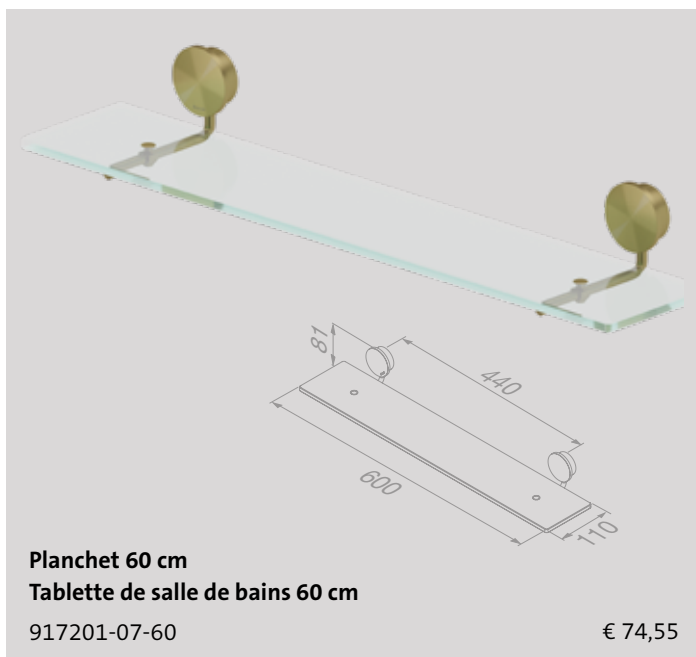

Prijzen

De vermelde prijzen zijn consument adviesprijzen exclusief BTW.

Reserveonderdelen

De reserveonderdelen van de Opal serie zijn te vinden in het hoofdstuk 'Reserveonderdelen' op pagina 258.

Prix

Les prix mentionnés sont les prix conseillés pour la vente au détail, excluant la TVA.

Pièces de rechange

Les pièces de rechange de la série Opal se trouvent à la section 'pièces de rechange' à la page 258