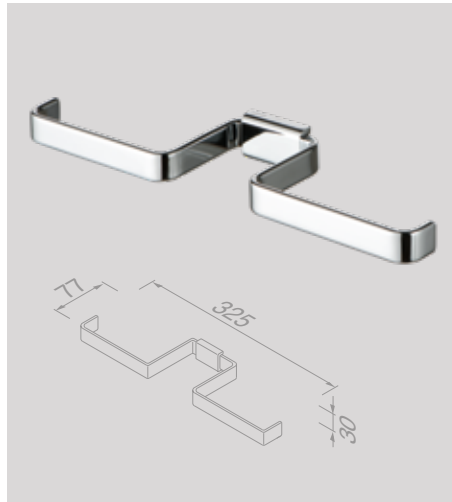

Toiletrolhouder zonder klep dubbel
Porte-rouleau papier toilette sans rabat double
918418-02 € 75,62