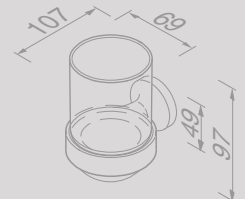

Glashouder met glas
Porte-verre avec verre

917302-02

€ 86,36