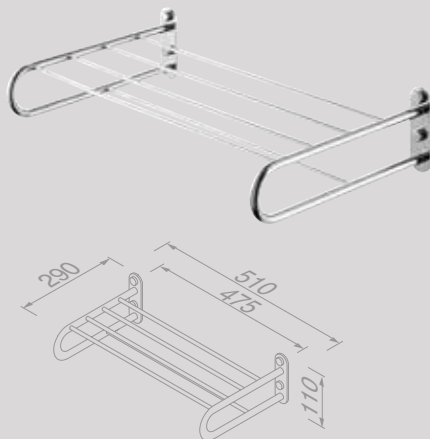

917031-60

€ 93,39

Handdoekrek 60 cm
Porte-serviette 60 cm

917007

€ 76,86

Handdoekrek dubbel 60 cm
Porte-serviette double 60 cm

915356-02-60

€ 107,02