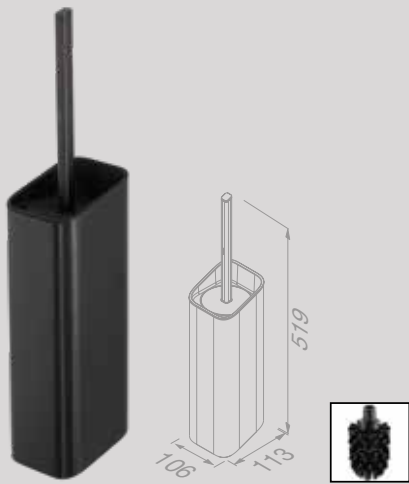

Toiletborstel met houder
Porte-brosse WC

919911-09-06

€ 192,56