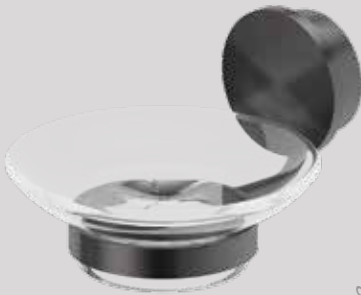

200 ml

Zeepdispenser 200 ml
Distributeur de savon 200 ml

917216-09

€ 74,55

Glashouder met glas
Porte-verre avec verre

917202-09

€ 50,00

Zeephouder
Porte-savon