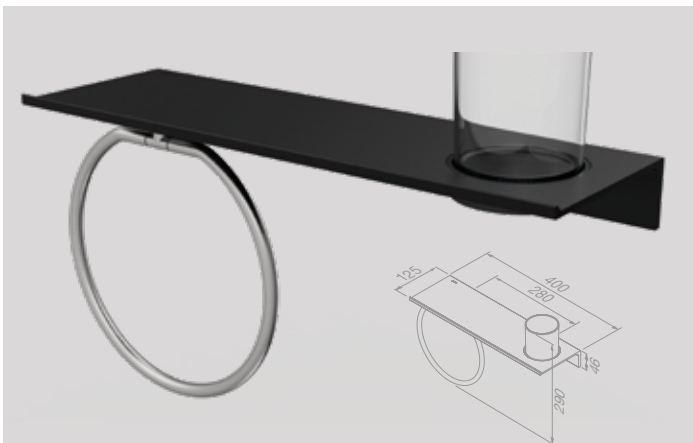

Planchet 40 cm met handdoekring met glas (black/stainless steel)
Tablette de salle de bains 40 cm avec porte-serviette anneau avec verre (black/stainless steel)

918204-05-400

€ 145,45