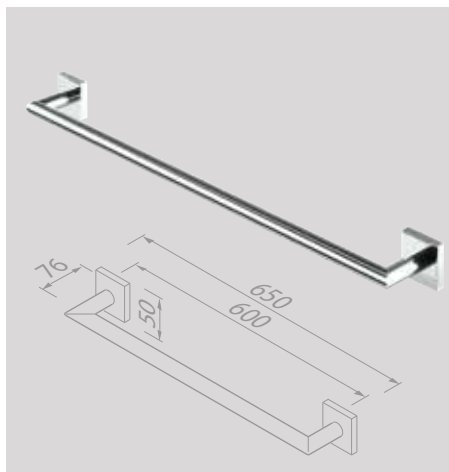

€ 25,62

Handdoekrek 1 arm
Porte-serviette à une barre

916805-02

€ 66,12

Handdoekrek 50 cm
Porte-serviette 50 cm

916807-02-45

€ 122,31

Handdoekrek 65 cm
Porte-serviette 65 cm

916807-02-60

€ 129,34

Handdoekrek met planket 62,6 cm
Porte-serviette 62,6 cm avec plateau

916852-02

€ 135,95

Prijzen

De vermelde prijzen zijn consument adviesprijzen exclusief BTW

Reserveonderdelen