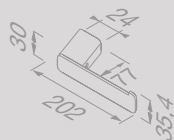

Shift Black

Toiletrolhouder zonder klep (rechts)
Porte-rouleau papier toilette sans rabat (droitier)

919909-06-R € 104,96

Available

September
2022