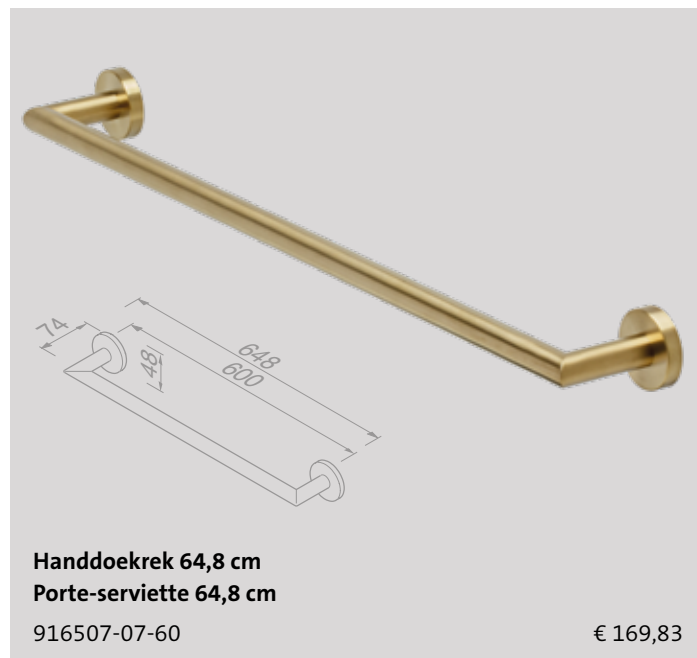

916516-07 € 124,38

Glashouder met glas
Porte-verre avec verre

916502-07 € 87,19

Zeephouder met schaal
Porte-savon avec verre

916503-07 € 87,19

Douchemand 34,9 cm
Panier de douche 34,9 cm

916514-07-30 € 188,84