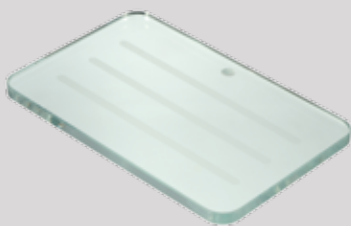

Zeepschaal voor 918425-02 en 918443-02
Coupelle pour 918424-02 and 918443-02

91224610

€ 29,75