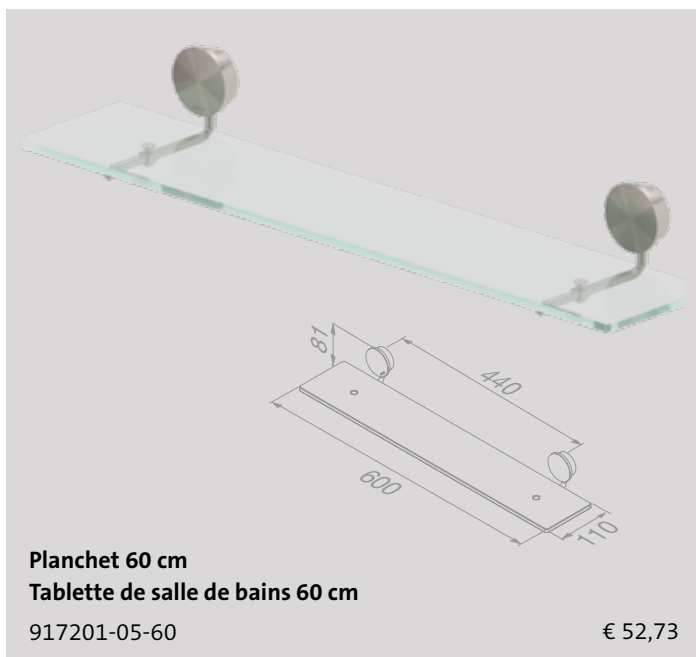

Prijzen

De vermelde prijzen zijn consument adviesprijzen exclusief BTW.

Reserveonderdelen

De reserveonderdelen van de Opal serie zijn te vinden in het hoofdstuk 'Reserveonderdelen' op pagina 258.

Prix

Les prix mentionnés sont les prix conseillés pour la vente au détail, excluant la TVA.

Pièces de rechange

Les pièces de rechange de la série Opal se trouvent à la section 'pièces de rechange' à la page 258