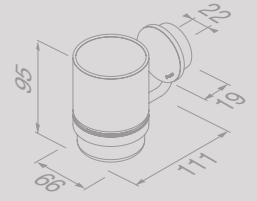

Glashouder met glas
Porte-verre avec verre

917202-07

€ 50,00