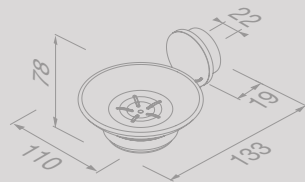

917202-06

€ 38,18

Zeephouder
Porte-savon

917203-06

€ 38,18

Douchemand 25 cm
Panier de douche 25 cm

917214-06

€ 60,91