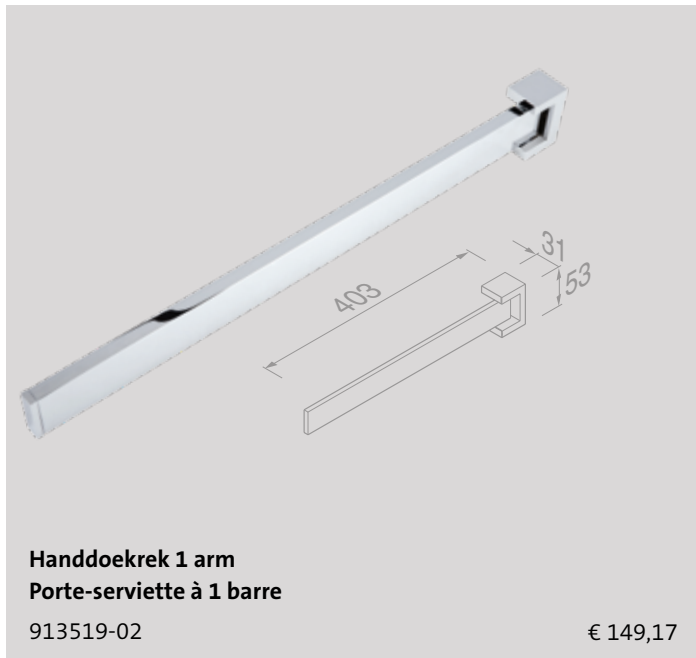

Matériau

Laiton chromé, zamac chromé, inox chromé.

Modern Art Chrome

Modern Art Chrome

Prijzen

De vermelde prijzen zijn consument adviesprijzen exclusief BTW.

Reserveonderdelen

De reserveonderdelen van de Modern Art serie zijn te vinden in het hoofdstuk 'Reserveonderdelen' op pagina 253.