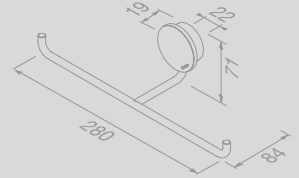

Toiletrolhouder dubbel
Porte-rouleau papier toilette double

917218-06

€ 45,45