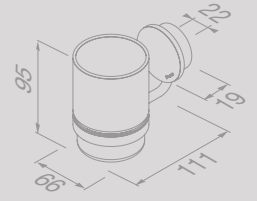

Glashouder met glas
Porte-verre avec verre

917202-06

€ 38,18