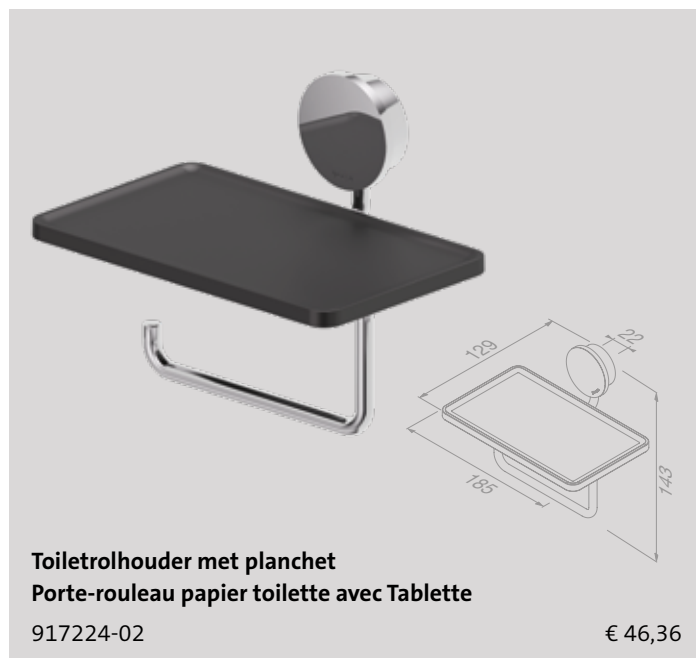

200 ml

Zeepdispenser 200 ml
Distributeur de savon 200 ml

917216-02

€ 43,64

Glashouder met glas
Porte-verre avec verre

917202-02

€ 35,00

Zeephouder
Porte-savon