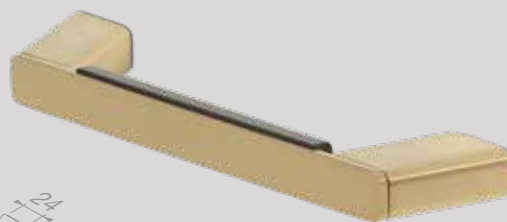

Badgreep 35 cm
Poignée de bain 35 cm

919906-07

€ 188,43