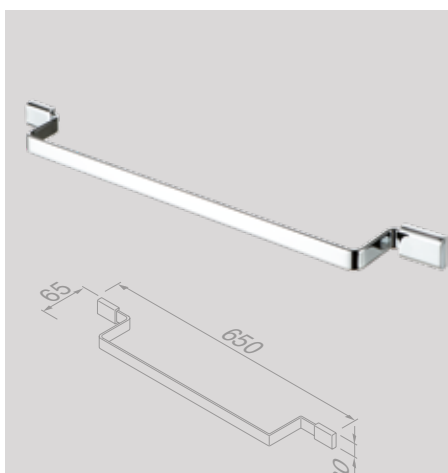

Handdoekring
Porte-serviette anneau

918425-02

€ 34,71

Handdoekrek 50 cm
Porte-serviette 50 cm

918407-02-50

€ 79,75

Handdoekrek 65 cm
Porte-serviette 65 cm

918407-02-65