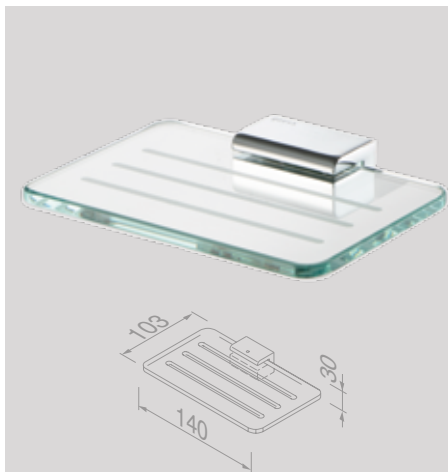

Glashouder met glas
Porte-verre avec verre
 918402-02 € 42,56

Zeephouder met schaal
Porte-savon avec verre

918403-02

€ 42,56

Zeephouder
Porte-savon

918443-02

€ 53,72

Planchet 60 cm
Tablette de salle de bains 60 cm