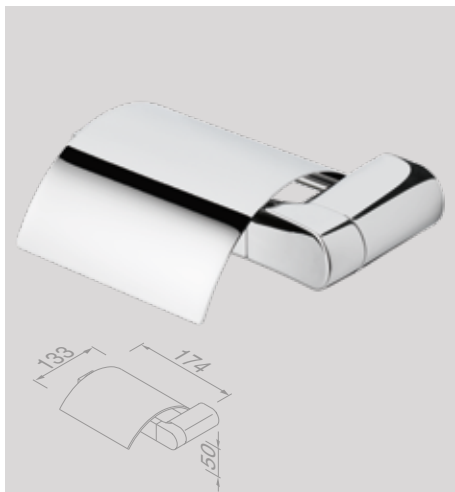

Toiletrolhouder met klep (links)
Porte-rouleau papier toilette avec couvercle (gaucher)
914508-02-L € 57,85