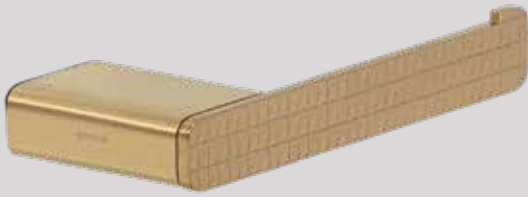

919909-07-R-92

€ 166,53