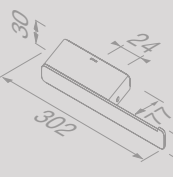

Toiletrolhouder zonder klep met planchet
Porte-rouleau papier toilette sans rabat avec tablette

919924-07

€ 170,66