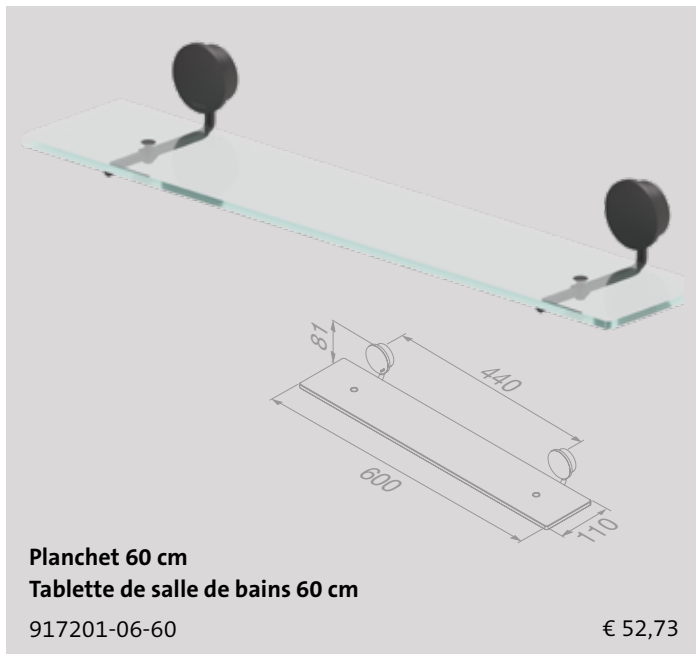

Handdoekhaak klein
Crochet porte-serviettes petit

917213-06

€ 14,55

Handdoekhaak groot
Crochet porte-serviettes grand

917245-06

€ 20,00

Prijzen

De vermelde prijzen zijn consument adviesprijzen exclusief BTW.