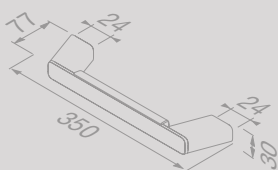

Available
September
2022

Handdoekring
Porte-serviette anneau

919904-05

€ 96,28

Badgreep 35 cm
Poignée de bain 35 cm

919906-05

€ 161,98

Handdoekrek 65 cm
Porte-serviette 65 cm