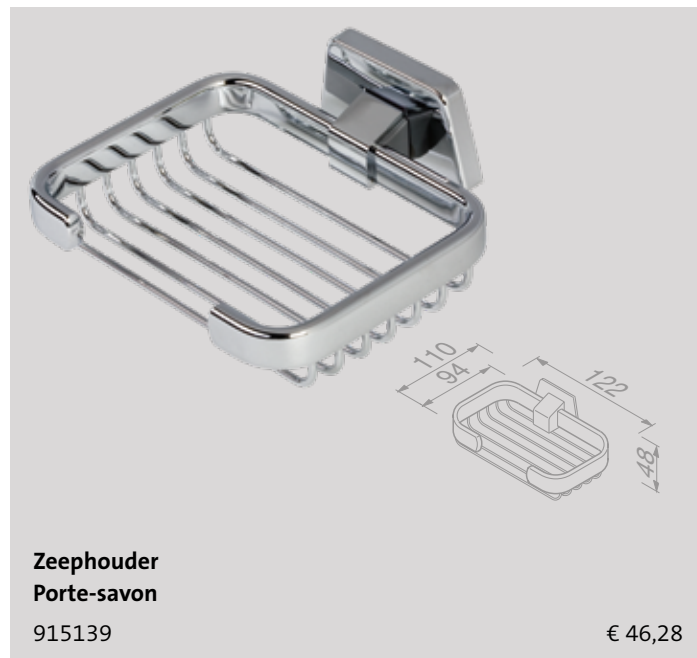

Matériau

Laiton chromé, inox poli.

Standard Chrome

Standard Chrome

Prijzen

De vermelde prijzen zijn consument adviesprijzen exclusief BTW.

Reserveonderdelen

De reserveonderdelen van de Standard serie zijn te vinden in het hoofdstuk 'Reserveonderdelen' op pagina 264.