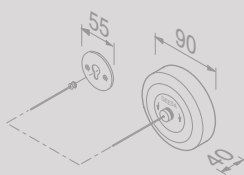

Waslijn uittrekbaar
Corde à linge rétractable

911141

€ 66,94

Waslijn uittrekbaar
Corde à linge rétractable

91134-06

€ 59,09

Personenweegschaal van glas
Balance et verre

911150