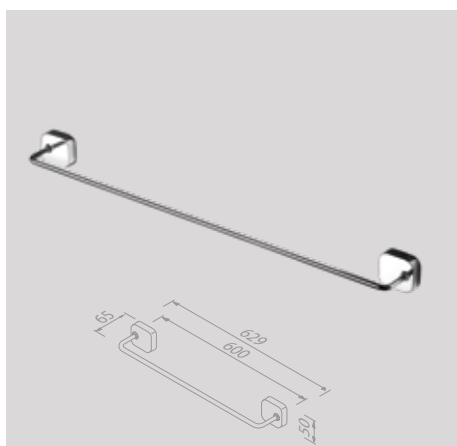

Handdoekrek 62,9 cm
Porte-serviette 62,9 cm

912407-02-60

€ 45,45