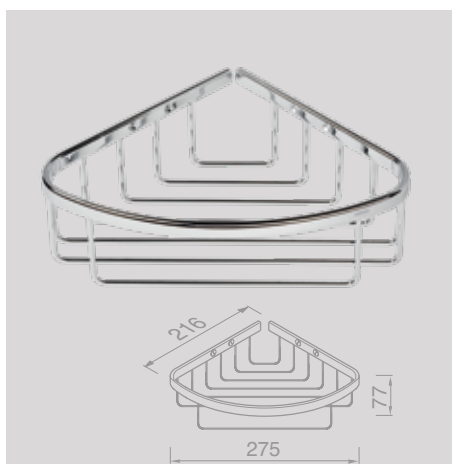

Douchemand hoek 27,5 cm
Panier de douche angulaire 27,5 cm

91182 € 88,84