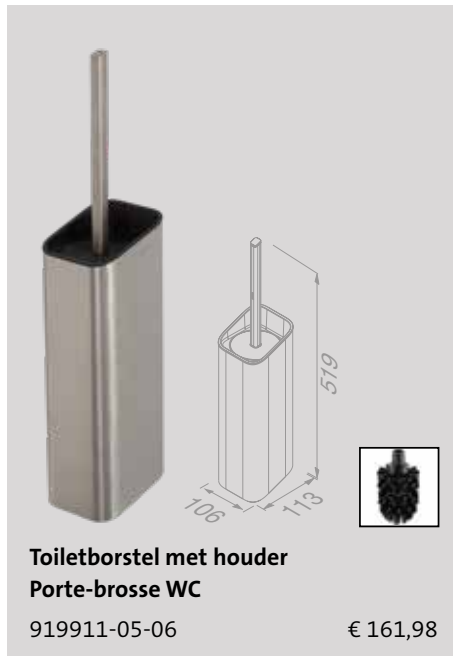

Shift Brushed stainless steel