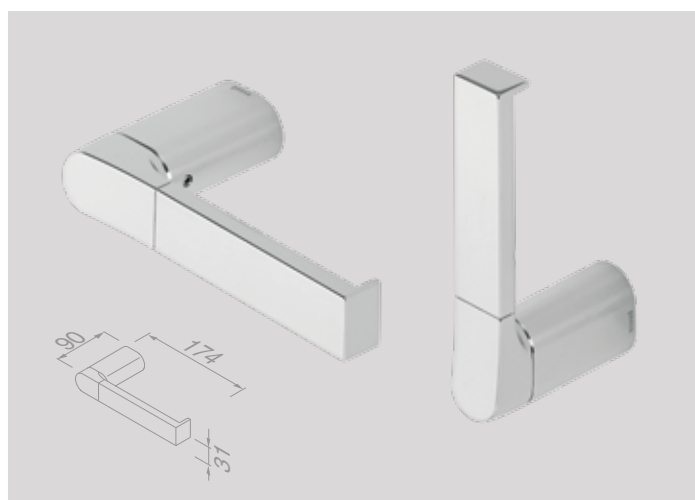

Toiletrolhouder / Reserverolhouder
Porte-rouleau papier toilette / Porte-rouleaux papier toilette de réserve
914509-02 € 46,28