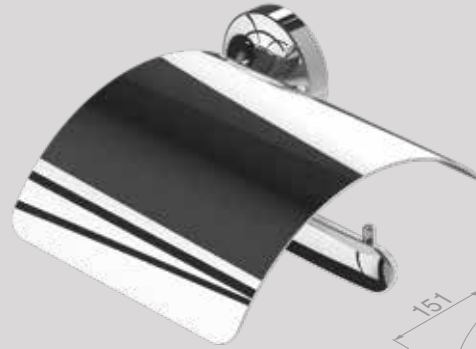

Matériau

Zamac chromé, aluminium chromé, inox chromé.

Tone Chrome

Toiletrolhouder zonder klep
Porte-rouleau papier toilette sans rabat

917309-02-R

€ 76,45

Toiletrolhouder met klep
Porte-rouleau papier toilette avec rabat