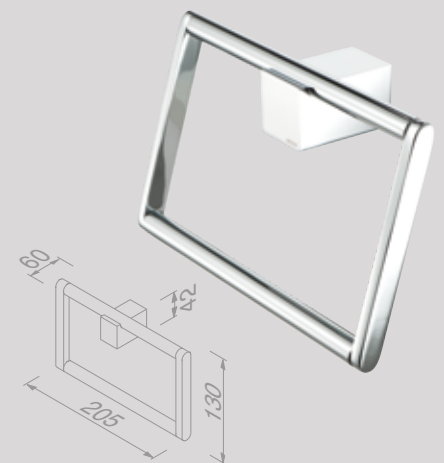

Handdoekhaak dubbel
Double crochet

917515-02

€ 65,29

Handdoekrek 2-armig
Porte-serviette à 2 barres

917505-02

€ 103,31

Handdoekkring
Porte-serviette anneau

917504-02

€ 107,02

Badgreep 36 cm
Poignée de bain 36 cm

917506-02

€ 150,41

Handdoekrek 66 cm
Porte-serviette 66 cm

917507-02

€ 160,74

Prijzen