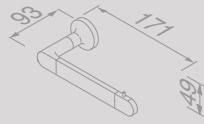

Matériau

Zamac chromé, aluminium chromé, inox chromé.

Tone Chrome

Toiletrolhouder zonder klep
Porte-rouleau papier toilette sans rabat

917309-02-R

€ 76,45

Toiletrolhouder met klep
Porte-rouleau papier toilette avec rabat