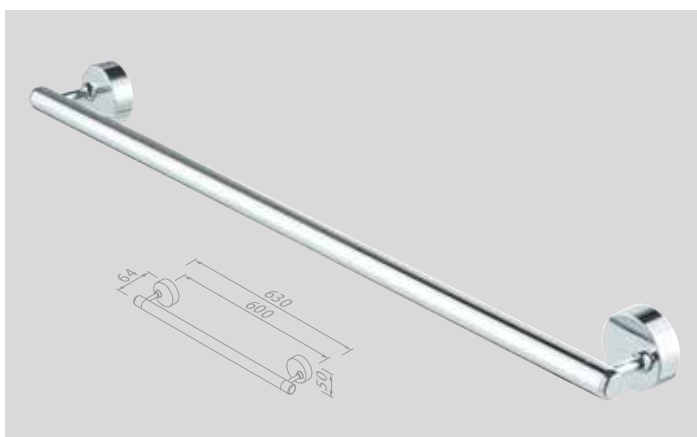

912706-02

€ 47,11

Handdoekrek 62,7 cm
Porte-serviette 62,7 cm

912707-02-60

€ 45,45

Handdoekrek 63 cm
Porte-serviette 63 cm

912729-02-60

€ 64,88