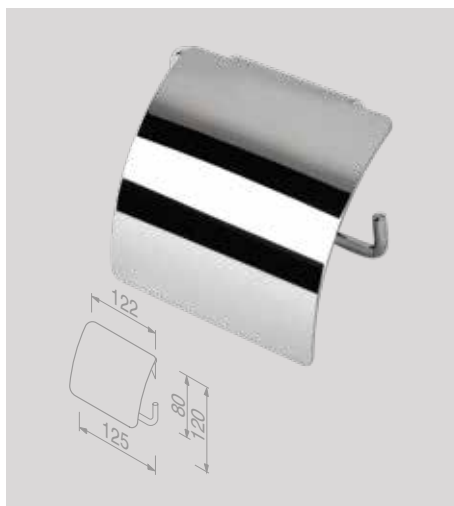

Toiletrolhouder met klep
Porte-rouleau papier toilette

91145 € 40,50