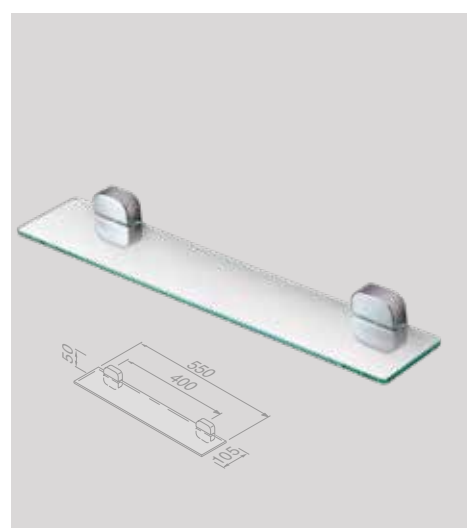

Zeepdispenser 200 ml
Distributeur de savon 200 ml

912416-02 € 33,88

Glashouder met glas
Porte-verre avec verre

912402-02 € 28,93

Zeephouder met schaal
Porte-savon avec verre

912403-02 € 28,93

Planchet 55 cm
Étagère de salle de bains 55 cm