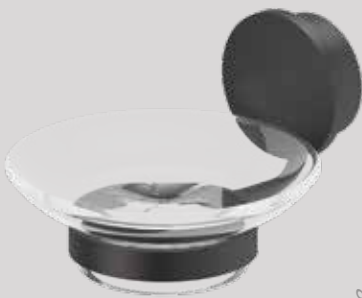

Zeephouder
Porte-savon

917203-06

€ 38,18