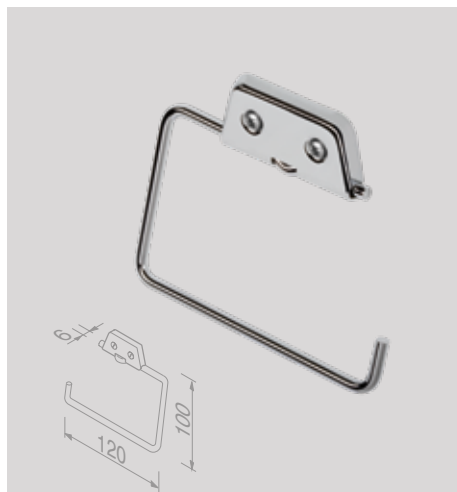

Matériau

Laiton chromé, ABS chromé, zamac chromé, inox brossé et poli.

Hotel

Toiletrolhouder zonder klep
Porte-rouleau papier toilette sans rabat

912146 € 7,44

Toiletrolhouder zonder klep
Porte-rouleau papier toilette sans rabat